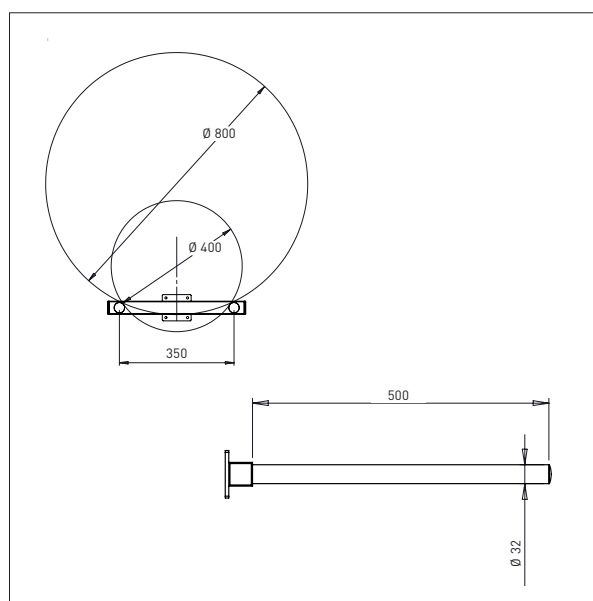

## DOUBLE BOOM

- All measurements in mm

### DOUBLE BOOM – DD1

Ø x L x W: 32 x 500 x 250 mm

Min. width of reel: Ø 300 mm

Max. width of reel: Ø 400 mm

### DOUBLE BOOM – DD2

Ø x L x W: 32 x 500 x 350 mm

Min. width of reel: Ø 400 mm

Max. width of reel: Ø 800 mm