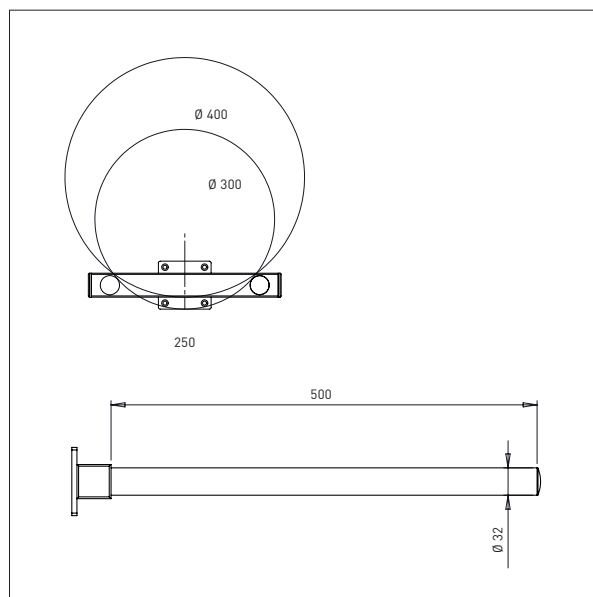

### BOOM - D2

Ø x L: 60 x 800 mm

## DOUBLE BOOM

- All measurements in mm

### DOUBLE BOOM – DD1

Ø x L x W: 32 x 500 x 250 mm

Min. width of reel: Ø 300 mm

Max. width of reel: Ø 400 mm

### DOUBLE BOOM – DD2

Ø x L x W: 32 x 500 x 350 mm

Min. width of reel: Ø 400 mm

Max. width of reel: Ø 800 mm