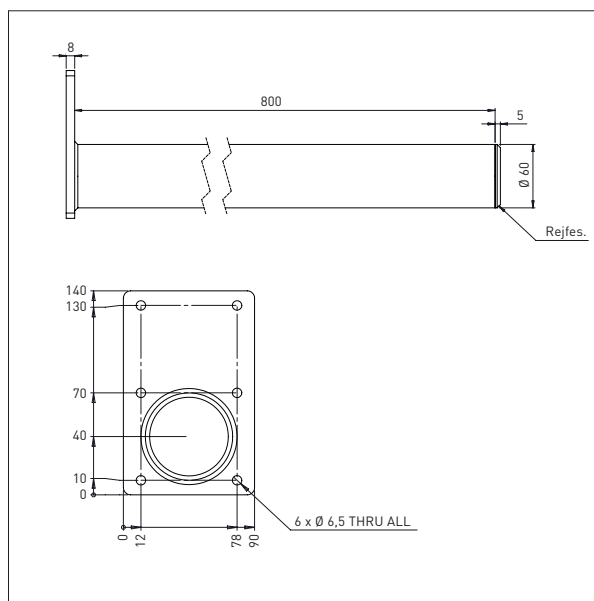

BOOM - D2

Ø x L: 60 x 800 mm