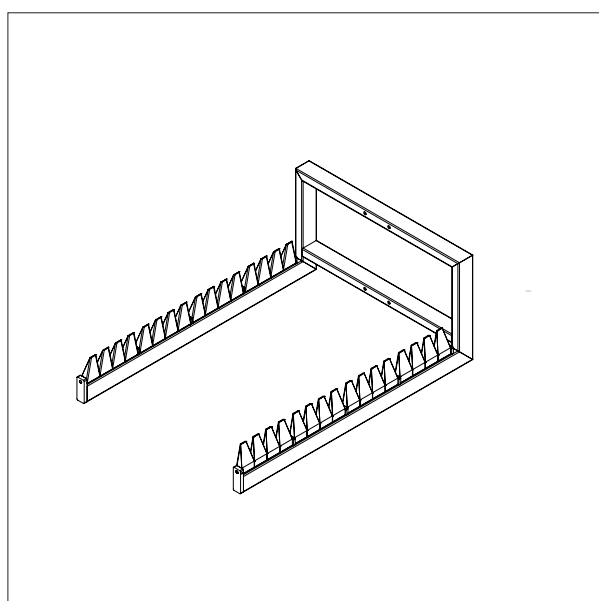

FORK - SLC

L x W: 600 x 410 mm

For 600 x 400 mm boxes