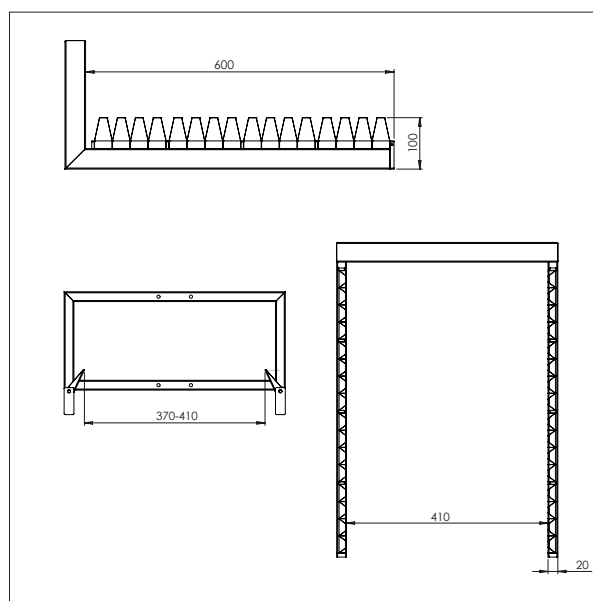

## FORK

- All measurements in mm

### FORK - G1

L x W: 585 x 375 mm

For 600 x 400 mm boxes

### FORK - SLC

L x W: 600 x 410 mm

For 600 x 400 mm boxes