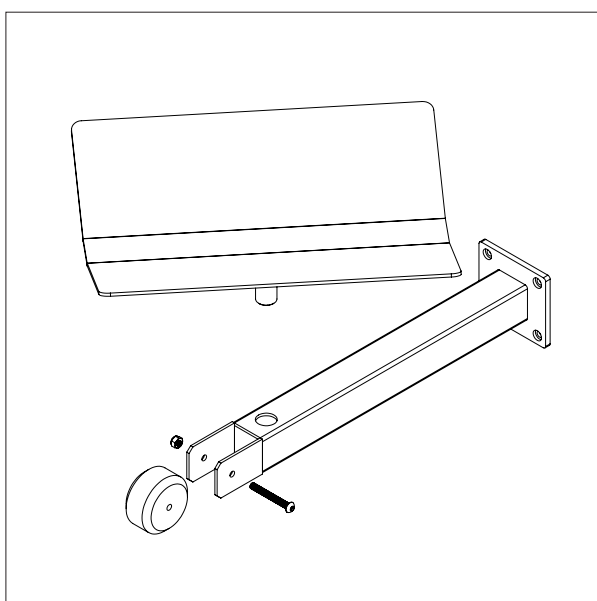

BOOM + V-BLOCK – DVB2