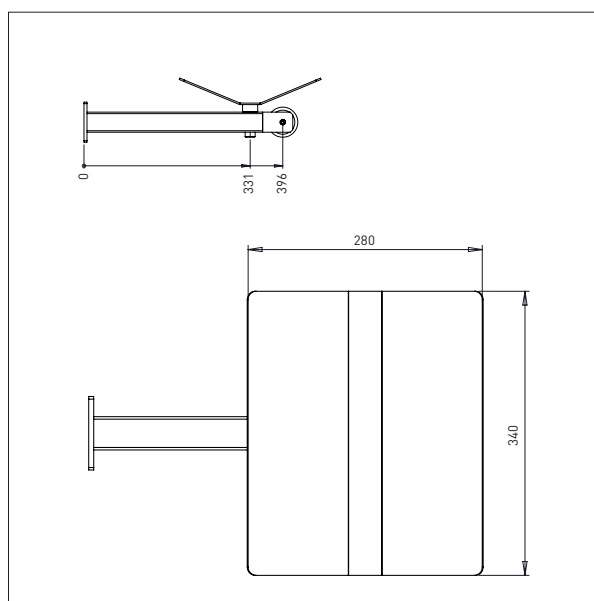

BOOM + V-BLOCK – DVB2