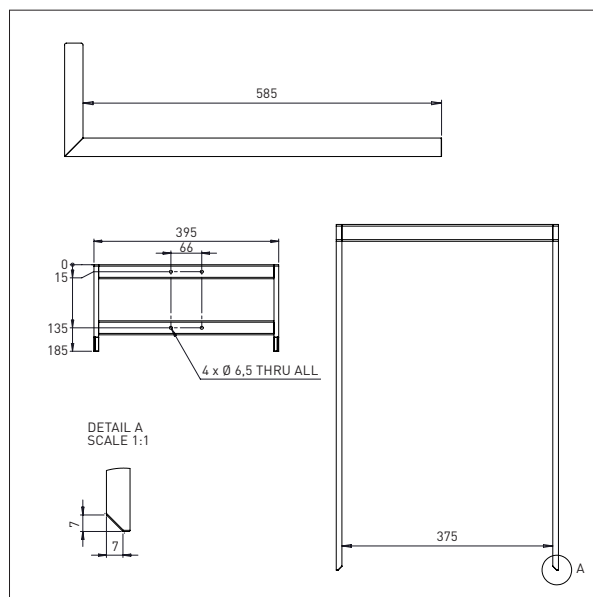

### DOUBLE BOOM – DD2

Ø x L x W: 32 x 500 x 350 mm

Min. width of reel: Ø 400 mm

Max. width of reel: Ø 800 mm

## FORK

- All measurements in mm

### FORK - G1

L x W: 585 x 375 mm

For 600 x 400 mm boxes