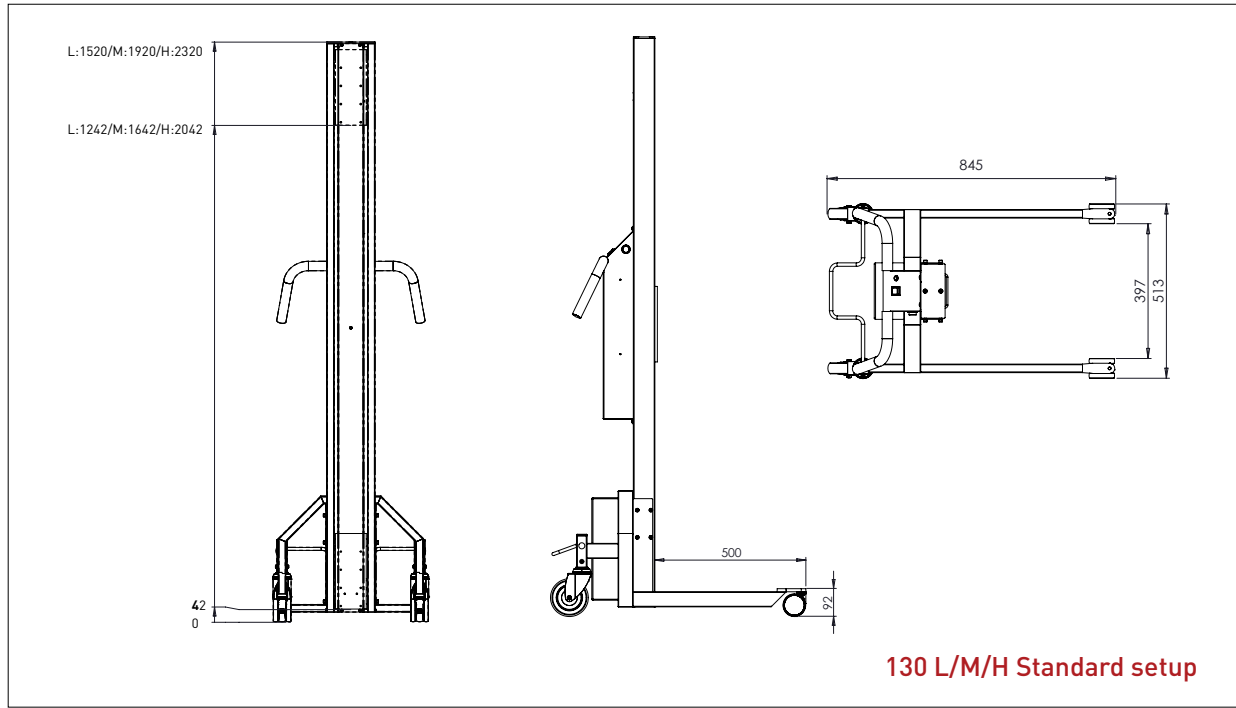

IMPACT 130 LØFTEVOGNE & VÆRKTØJ

- TEGNINGER & MÅL

HOVMAND
LIFTING & MOVING TECHNOLOGY

IMPACT 130

5 MASTHØJDER OG 15 BEN/HJUL OPTIONER

130 L/M/H Standard ben

130 L/M Centerben

130 L/M/H/H2/H3 FC - Flexben Type 1

130 L/M/H/H2/H3 FC - Flexben Type 2

IMPACT 130

LØFTEVOGNE - TEGNINGER & MÅL

- Alle mål i mm

IMPACT 130

LØFTEVOGNE - TEGNINGER & MÅL

- Alle mål i mm

IMPACT 130

L x W: 500 x 500 mm

IMPACT 130 / VÆRKTØJ

PEHD PLADE (PLASTIK)

- Alle mål i mm

PEHD PLADE - KP1

L x B: 495 x 495 mm

PEHD PLADE - KP2

L x B: 600 x 600 mm

Ø x L: 60 x 500 mm

DORN - D2

Ø x L: 60 x 800 mm

IMPACT 130 / VÆRKTØJ

DOBBELT DORN

- Alle mål i mm

DOBBELT DORN – DD1

Ø x L x B: 32 x 500 x 250 mm