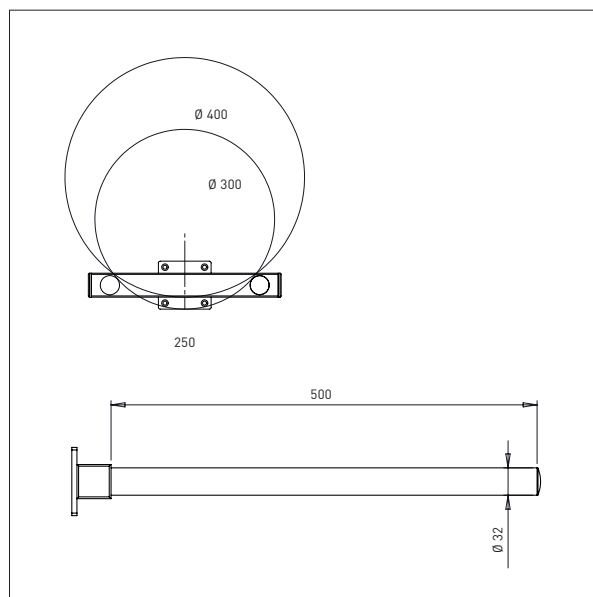

L x W: 500 x 500 mm

IMPACT 130 / VÆRKTØJ

PEHD PLADE (PLASTIK)

- Alle mål i mm

PEHD PLADE - KP1

L x B: 495 x 495 mm

PEHD PLADE - KP2

L x B: 600 x 600 mm

RUSTFRI PLADE - EP1

L x B: 500 x 400 mm

RUSTFRI PLADE - EP2

L x B: 500 x 500 mm

IMPACT 130 / VÆRKTØJ

DORN

- Alle mål i mm

DORN - D1

Ø x L: 60 x 500 mm

DORN - D2

Ø x L: 60 x 800 mm

IMPACT 130 / VÆRKTØJ

DOBBELT DORN

- Alle mål i mm

DOBBELT DORN – DD1

Ø x L x B: 32 x 500 x 250 mm

Min. bredde af rulle: Ø 300 mm

Max. bredde af rulle: Ø 400 mm

DOBBELT DORN – DD2

Ø x L x B: 32 x 500 x 350 mm

Min. bredde af rulle: Ø 400 mm

Max. bredde af rulle: Ø 800 mm

IMPACT 130 / VÆRKTØJ

GAFFEL