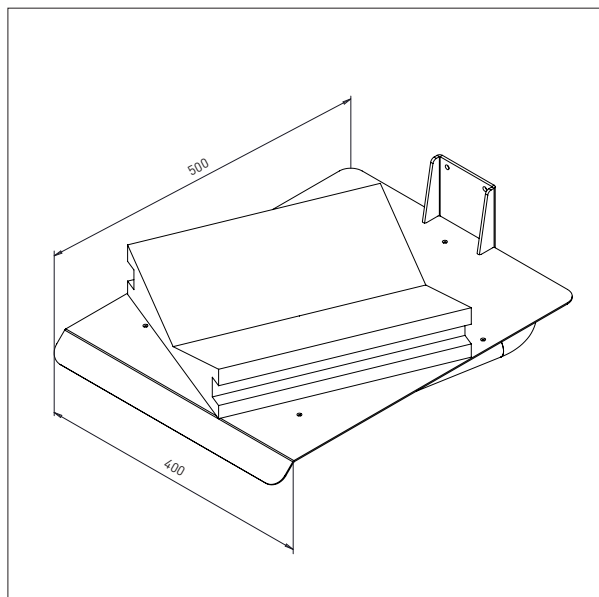

IMPACT 130 / VÆRKTØJ

PLADE + V-BLOCK

- Alle mål i mm

PLADE + V-BLOCK - EPV

Plade: 500 x 400