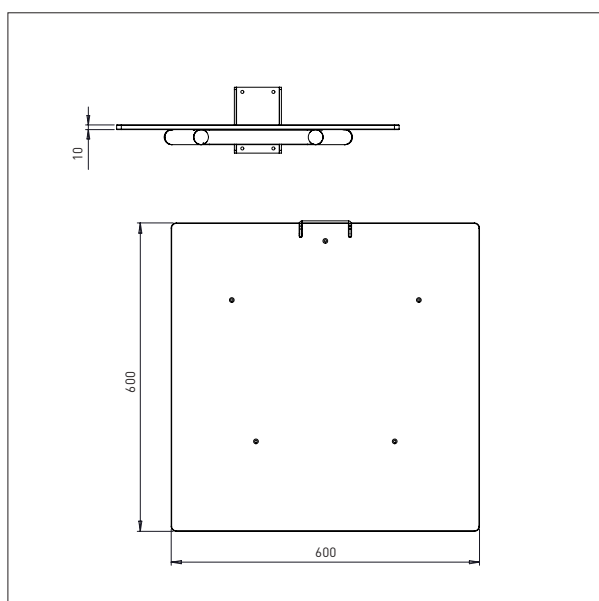

TRÆPLADE - W2

L x B: 500 x 500 mm

TRÆPLADE - W3

L x B: 600 x 600 mm

IMPACT 130 / VÆRKTØJ

TRÆPLADE

- Alle mål i mm

TRÆPLADE - W4

L x W: 500 x 500 mm

IMPACT 130 / VÆRKTØJ

PEHD PLADE (PLASTIK)

- Alle mål i mm

PEHD PLADE - KP1

L x B: 495 x 495 mm

PEHD PLADE - KP2

L x B: 600 x 600 mm

IMPACT 130 / VÆRKTØJ

PEHD PLADE (PLASTIK)

- Alle mål i mm

PEHD PLADE MED RULLER – KP3

L x B: 495 x 495 mm

IMPACT 130 / VÆRKTØJ

RUSTFRI PLADE

- Alle mål i mm

Ø x L: 60 x 500 mm

DORN - D2

Ø x L: 60 x 800 mm

IMPACT 130 / VÆRKTØJ

DOBBELT DORN

- Alle mål i mm

DOBBELT DORN – DD1

Ø x L x B: 32 x 500 x 250 mm