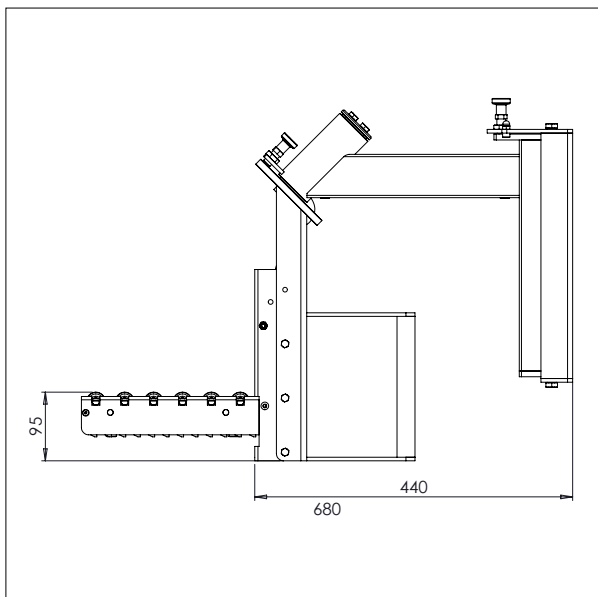

IMPACT 130 / VÆRKTØJ

RULLEMANIPULATOR

- Alle mål i mm

RULLEMANIPULATOR - MRP2