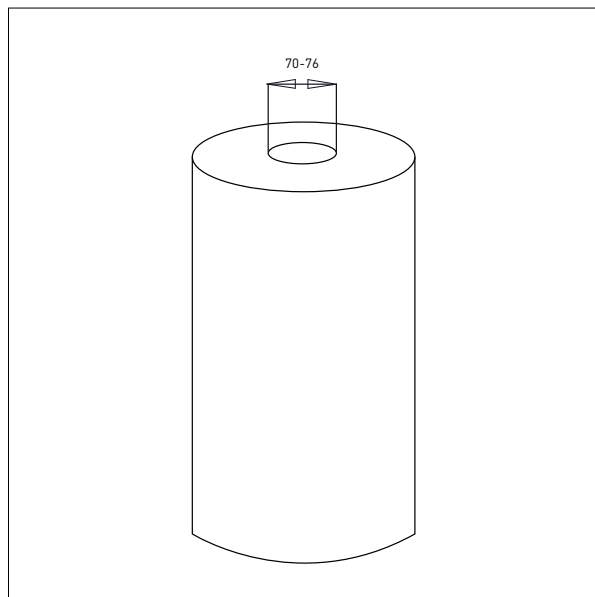

IMPACT 130 / VÆRKTØJ

RULLEMANIPULATOR

- Alle mål i mm

RULLEMANIPULATOR - MRP1