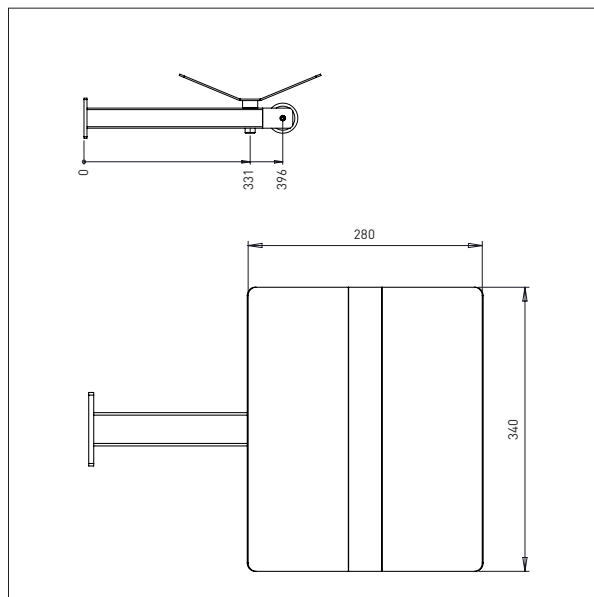

IMPACT 130 / VÆRKTØJ

DORN + V-BLOCK

- Alle mål i mm

DORN + V-BLOCK – DVB1