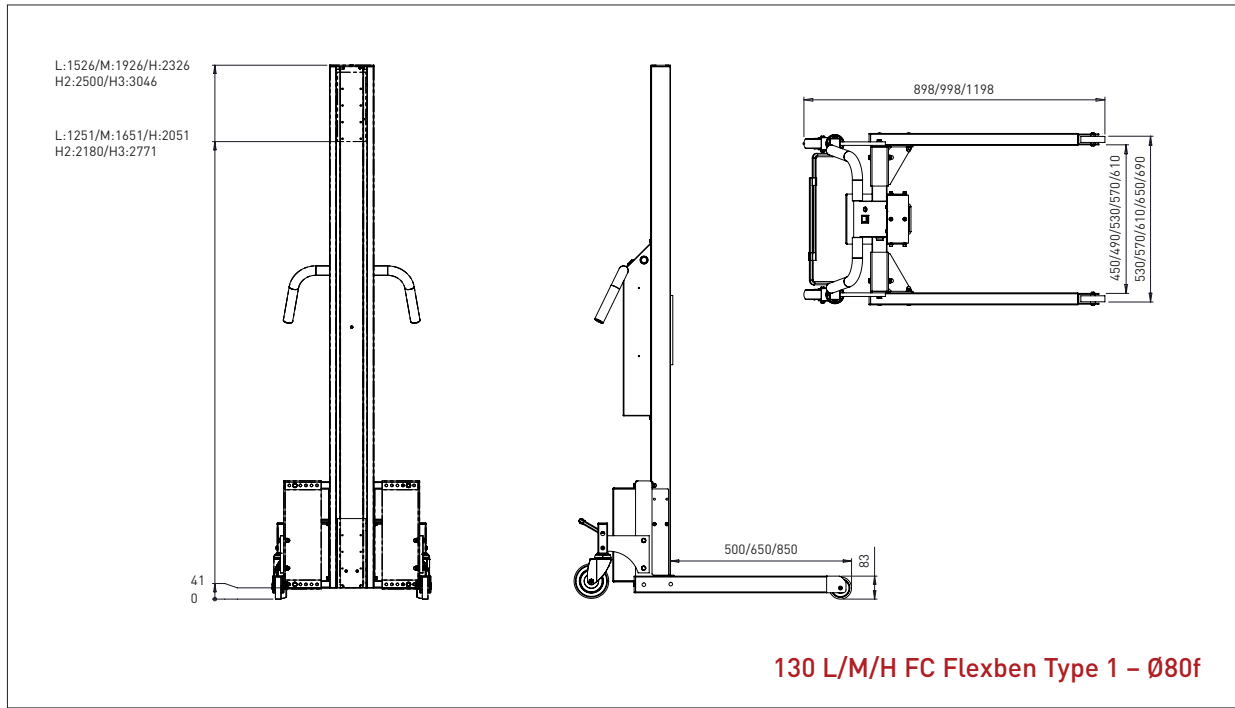

IMPACT 130

LØFTEVOGNE - TEGNINGER & MÅL

- Alle mål i mm