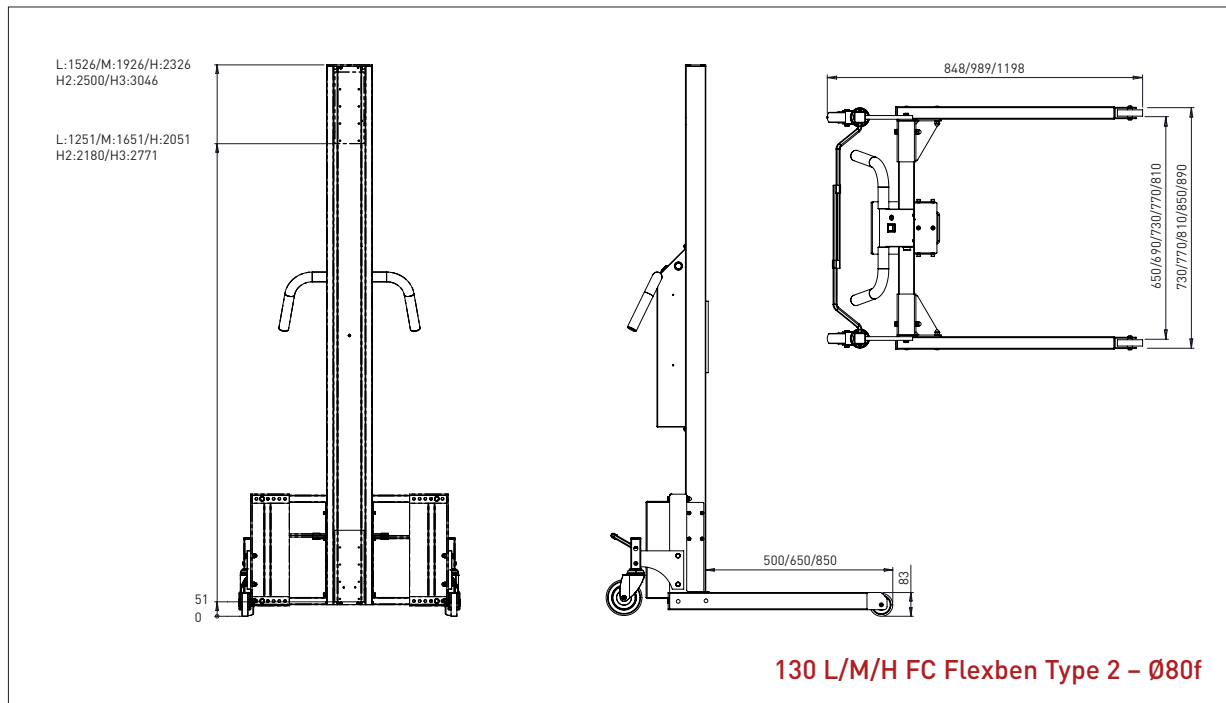

LØFTEVOGNE - TEGNINGER & MÅL

- Alle mål i mm

IMPACT 130

LØFTEVOGNE - TEGNINGER & MÅL

- Alle mål i mm

IMPACT 130 / VÆRKTØJ

TRÆPLADE

- Alle mål i mm

TRÆPLADE - W2

L x B: 500 x 500 mm

TRÆPLADE - W3

L x B: 600 x 600 mm

IMPACT 130 / VÆRKTØJ

TRÆPLADE

- Alle mål i mm

TRÆPLADE - W4

L x W: 500 x 500 mm

IMPACT 130 / VÆRKTØJ

PEHD PLADE (PLASTIK)

- Alle mål i mm

PEHD PLADE - KP1

L x B: 495 x 495 mm

PEHD PLADE - KP2

L x B: 600 x 600 mm

Ø x L: 60 x 500 mm

DORN - D2

Ø x L: 60 x 800 mm

IMPACT 130 / VÆRKTØJ

DOBBELT DORN

- Alle mål i mm

DOBBELT DORN – DD1

Ø x L x B: 32 x 500 x 250 mm