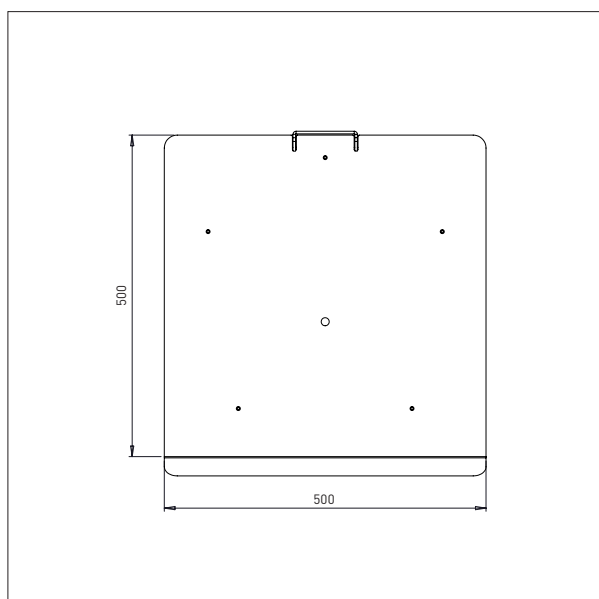

L x W: 500 x 500 mm

IMPACT 130 / VÆRKTØJ

PEHD PLADE (PLASTIK)

- Alle mål i mm

PEHD PLADE - KP1

L x B: 495 x 495 mm

PEHD PLADE - KP2

L x B: 600 x 600 mm

IMPACT 130 / VÆRKTØJ

PEHD PLADE (PLASTIK)

- Alle mål i mm

PEHD PLADE MED RULLER – KP3

L x B: 495 x 495 mm

IMPACT 130 / VÆRKTØJ

RUSTFRI PLADE

- Alle mål i mm

RUSTFRI PLADE - EP1

L x B: 500 x 400 mm

RUSTFRI PLADE - EP2

L x B: 500 x 500 mm

IMPACT 130 / VÆRKTØJ

DORN

- Alle mål i mm

DORN - D1

Ø x L: 60 x 500 mm

DORN - D2

Ø x L: 60 x 800 mm

IMPACT 130 / VÆRKTØJ

DOBBELT DORN

- Alle mål i mm

DOBBELT DORN – DD1

Ø x L x B: 32 x 500 x 250 mm