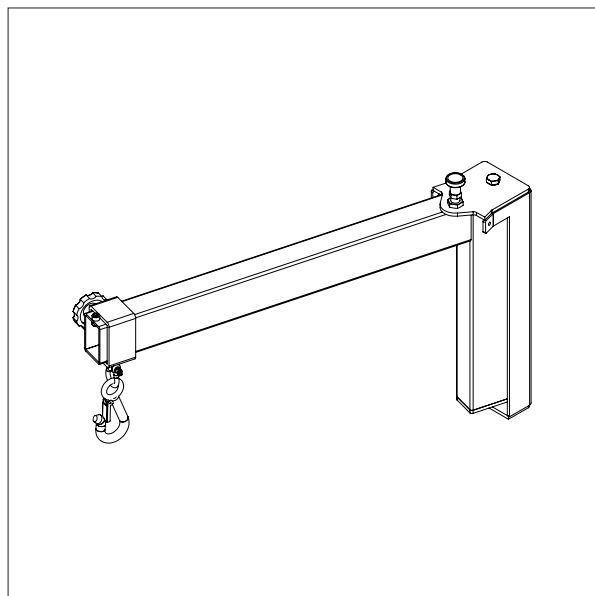

Plade: 500 x 400

IMPACT 130 / VÆRKTØJ

KRANARM

- Alle mål i mm

KRANARM - KA1

L: 600

KRANARM - KA2

L: 800