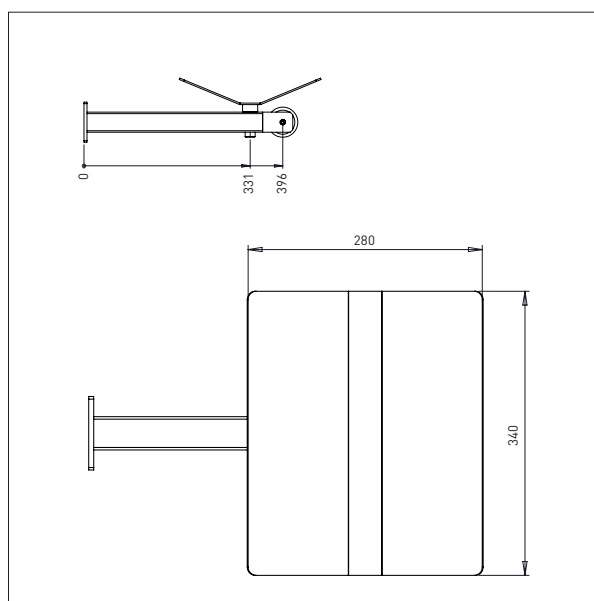

DORN + V-BLOCK – DVB2