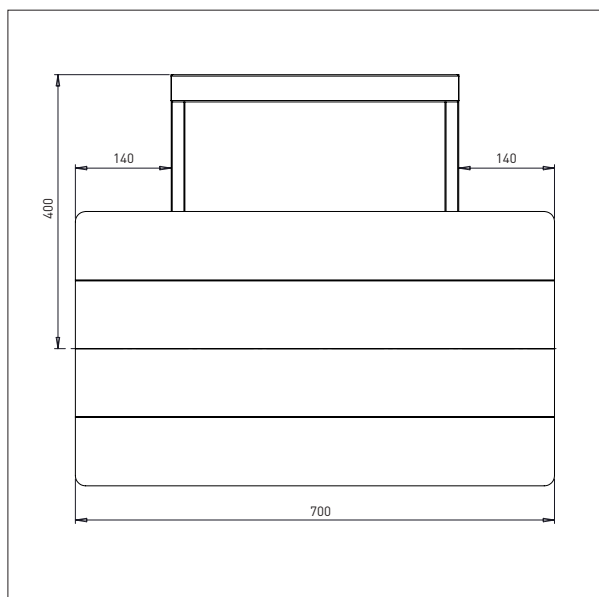

IMPACT 130 / VÆRKTØJ

WAVE

- Alle mål i mm

FAST V-BLOCK - WAVE