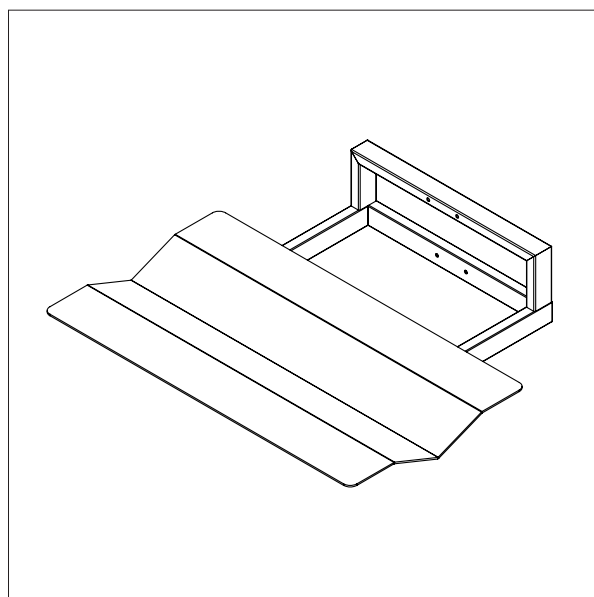

IMPACT 130 / VÆRKTØJ

WAVE

- Alle mål i mm

FAST V-BLOCK - WAVE