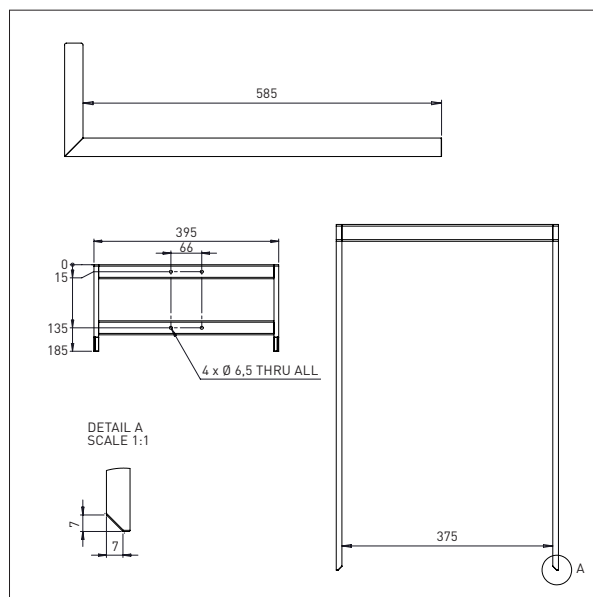

Ø x L: 60 x 500 mm

DORN - D2

Ø x L: 60 x 800 mm

IMPACT 130 / VÆRKTØJ

DOBBELT DORN

- Alle mål i mm

DOBBELT DORN – DD1

Ø x L x B: 32 x 500 x 250 mm

Min. bredde af rulle: Ø 300 mm

Max. bredde af rulle: Ø 400 mm

DOBBELT DORN – DD2

Ø x L x B: 32 x 500 x 350 mm

Min. bredde af rulle: Ø 400 mm

Max. bredde af rulle: Ø 800 mm

IMPACT 130 / VÆRKTØJ

GAFFEL

- Alle mål i mm

GAFFEL - G1

L x B: 585 x 375 mm

Til 600 x 400 mm kasser

GAFFEL - KLT

L x B: 600 x 410 mm

Til 600 x 400 mm kasser

IMPACT 130 / VÆRKTØJ