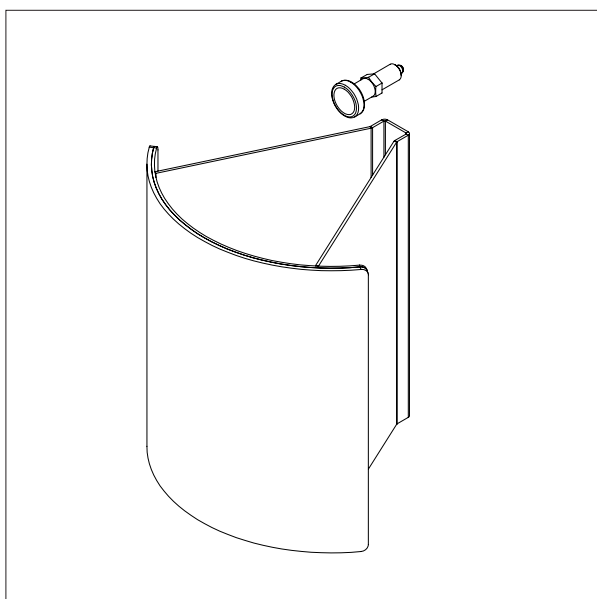

Til: Ø152 mm/6"

DORNFORSTØRRER - CL2

Til: Ø254 mm/10"

IMPACT 130 / VÆRKTØJ

RULLEMANIPULATOR

- Alle mål i mm

RULLEMANIPULATOR - MRP3