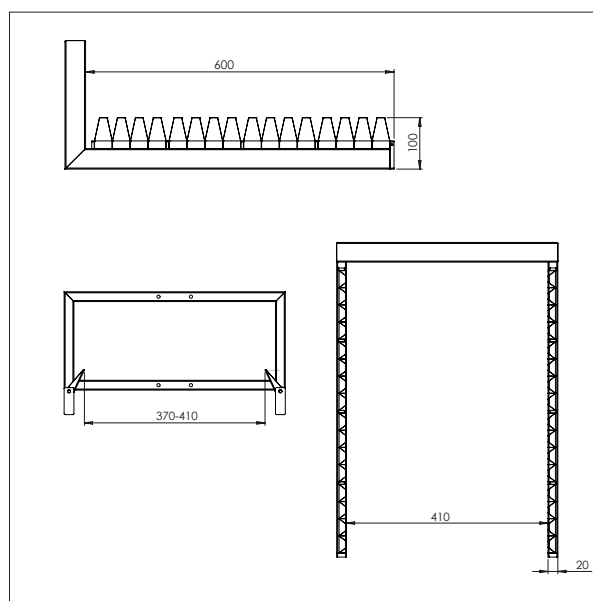

Min. bredde af rulle: Ø 300 mm

Max. bredde af rulle: Ø 400 mm

DOBBELT DORN – DD2

Ø x L x B: 32 x 500 x 350 mm

Min. bredde af rulle: Ø 400 mm

Max. bredde af rulle: Ø 800 mm

IMPACT 130 / VÆRKTØJ

GAFFEL

- Alle mål i mm

GAFFEL - G1

L x B: 585 x 375 mm

Til 600 x 400 mm kasser

GAFFEL - KLT

L x B: 600 x 410 mm

Til 600 x 400 mm kasser

IMPACT 130 / VÆRKTØJ