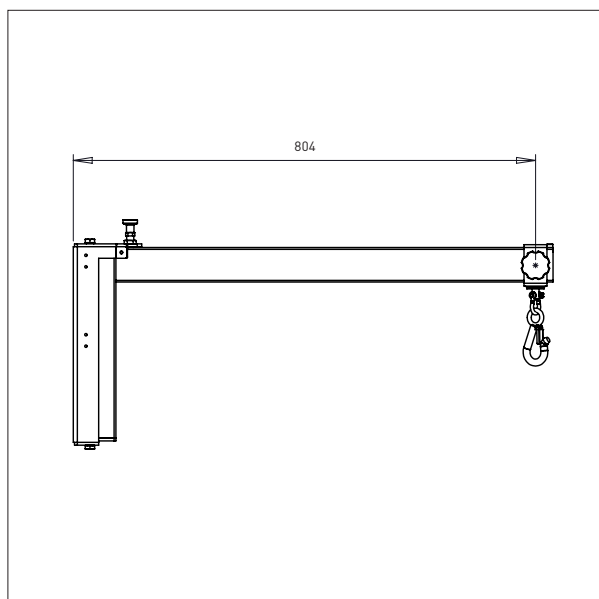

Plade: 500 x 400

IMPACT 130 / VÆRKTØJ

KRANARM

- Alle mål i mm

KRANARM - KA1

L: 600

KRANARM - KA2

L: 800