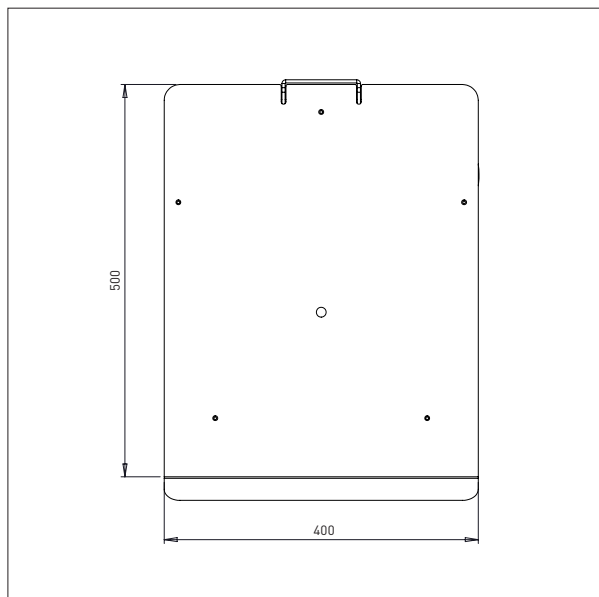

L x W: 500 x 500 mm

IMPACT 130 / VÆRKTØJ

PEHD PLADE (PLASTIK)

- Alle mål i mm

PEHD PLADE - KP1

L x B: 495 x 495 mm

PEHD PLADE - KP2

L x B: 600 x 600 mm

IMPACT 130 / VÆRKTØJ

PEHD PLADE (PLASTIK)

- Alle mål i mm

PEHD PLADE MED RULLER – KP3

L x B: 495 x 495 mm

IMPACT 130 / VÆRKTØJ

RUSTFRI PLADE

- Alle mål i mm

RUSTFRI PLADE - EP1

L x B: 500 x 400 mm

RUSTFRI PLADE - EP2

L x B: 500 x 500 mm

IMPACT 130 / VÆRKTØJ

DORN

- Alle mål i mm

DORN - D1

Ø x L: 60 x 500 mm

DORN - D2

Ø x L: 60 x 800 mm

IMPACT 130 / VÆRKTØJ

DOBBELT DORN

- Alle mål i mm

DOBBELT DORN – DD1

Ø x L x B: 32 x 500 x 250 mm