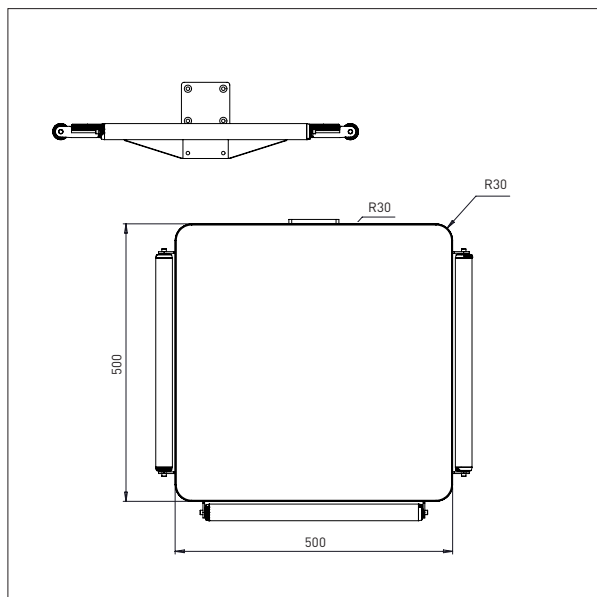

TRÆPLADE - W2

L x B: 500 x 500 mm

TRÆPLADE - W3

L x B: 600 x 600 mm

IMPACT 130 / VÆRKTØJ

TRÆPLADE

- Alle mål i mm

TRÆPLADE - W4

L x W: 500 x 500 mm

IMPACT 130 / VÆRKTØJ

PEHD PLADE (PLASTIK)

- Alle mål i mm

PEHD PLADE - KP1

L x B: 495 x 495 mm

PEHD PLADE - KP2

L x B: 600 x 600 mm

IMPACT 130 / VÆRKTØJ

PEHD PLADE (PLASTIK)

- Alle mål i mm

PEHD PLADE MED RULLER – KP3

L x B: 495 x 495 mm

IMPACT 130 / VÆRKTØJ

RUSTFRI PLADE

- Alle mål i mm

Ø x L: 60 x 500 mm

DORN - D2

Ø x L: 60 x 800 mm

IMPACT 130 / VÆRKTØJ

DOBBELT DORN

- Alle mål i mm

DOBBELT DORN – DD1

Ø x L x B: 32 x 500 x 250 mm