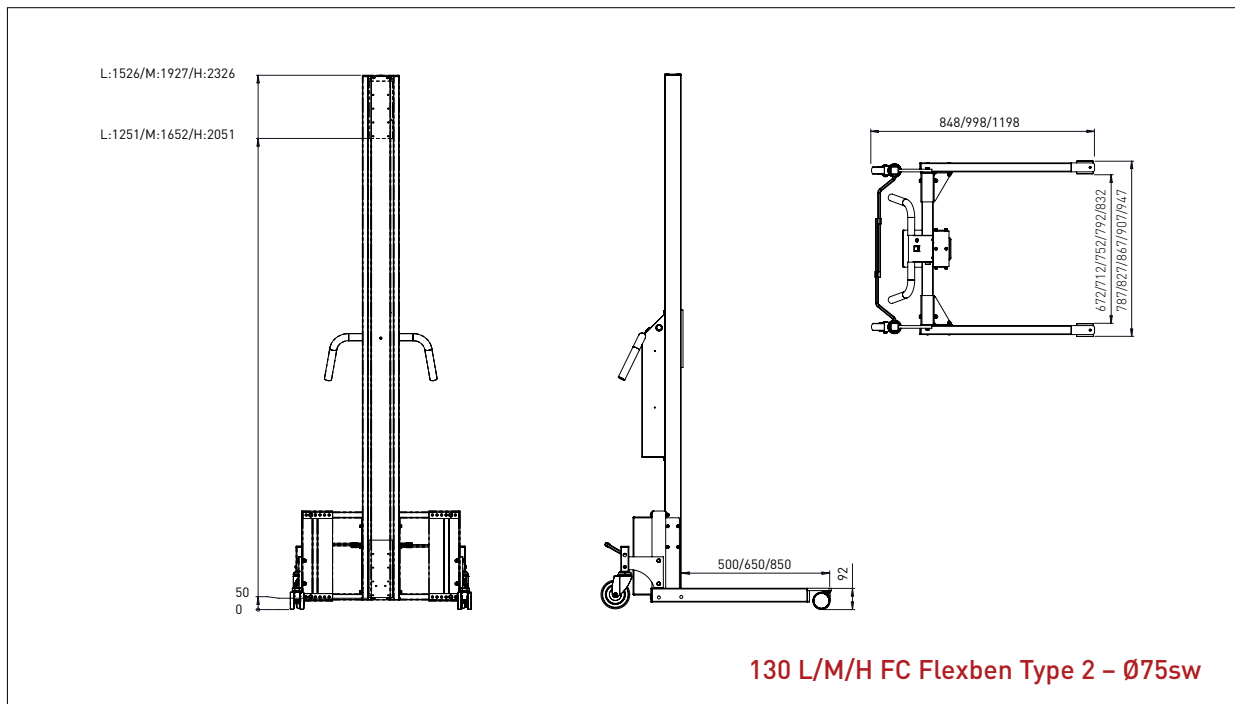

IMPACT 130

LØFTEVOGNE - TEGNINGER & MÅL

- Alle mål i mm