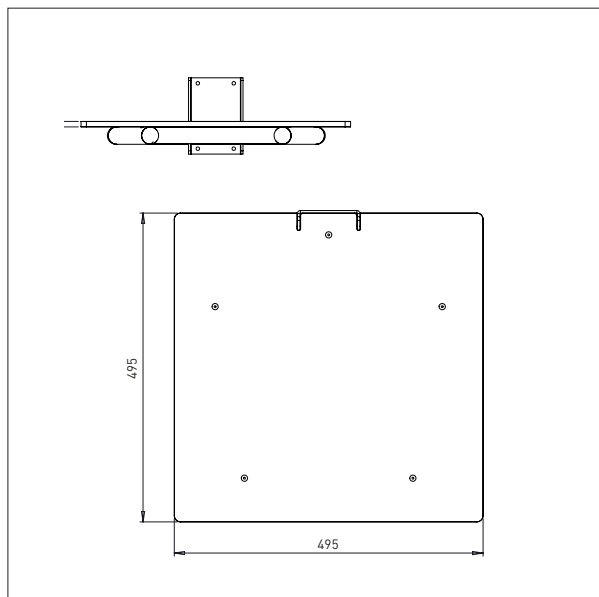

TRÆPLADE - W2

L x B: 500 x 500 mm

TRÆPLADE - W3

L x B: 600 x 600 mm

IMPACT 130 / VÆRKTØJ

TRÆPLADE

- Alle mål i mm

TRÆPLADE - W4

L x W: 500 x 500 mm

IMPACT 130 / VÆRKTØJ

PEHD PLADE (PLASTIK)

- Alle mål i mm

PEHD PLADE - KP1

L x B: 495 x 495 mm

PEHD PLADE - KP2

L x B: 600 x 600 mm

IMPACT 130 / VÆRKTØJ

PEHD PLADE (PLASTIK)

- Alle mål i mm

PEHD PLADE MED RULLER – KP3

L x B: 495 x 495 mm

IMPACT 130 / VÆRKTØJ

RUSTFRI PLADE

- Alle mål i mm

Ø x L: 60 x 500 mm

DORN - D2

Ø x L: 60 x 800 mm

IMPACT 130 / VÆRKTØJ

DOBBELT DORN

- Alle mål i mm

DOBBELT DORN – DD1

Ø x L x B: 32 x 500 x 250 mm