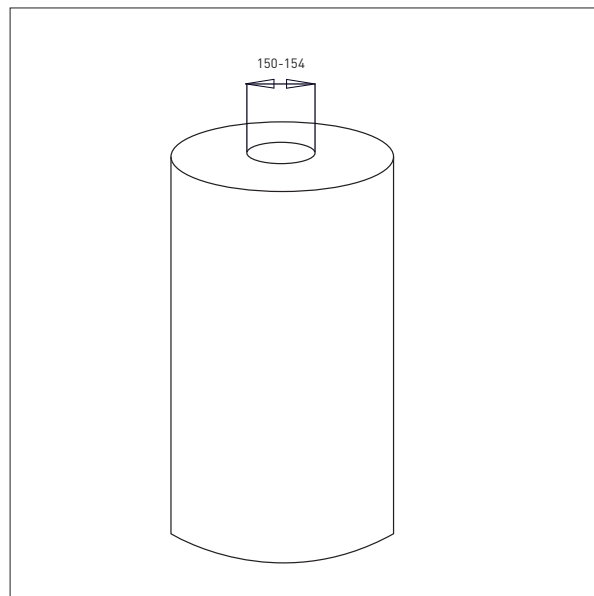

IMPACT 130 / VÆRKTØJ

DORNFORSTØRRER

- Alle mål i mm

DORNFORSTØRRER - CL1

Til: Ø152 mm/6"