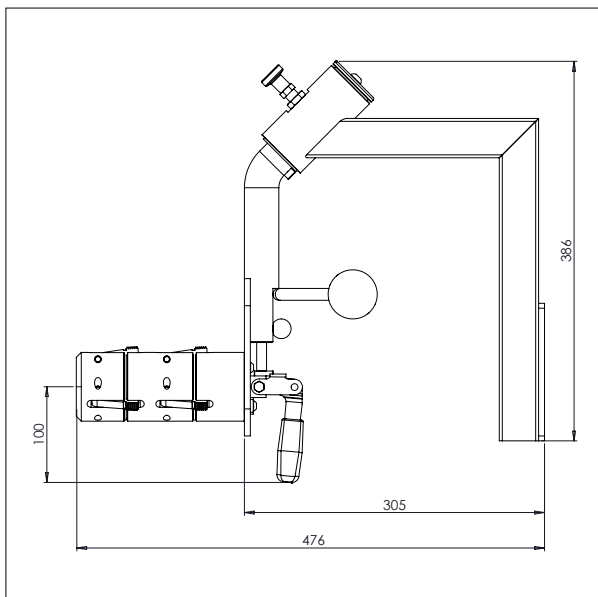

IMPACT 130 / VÆRKTØJ

RULLEMANIPULATOR

- Alle mål i mm

RULLEMANIPULATOR - MRP1