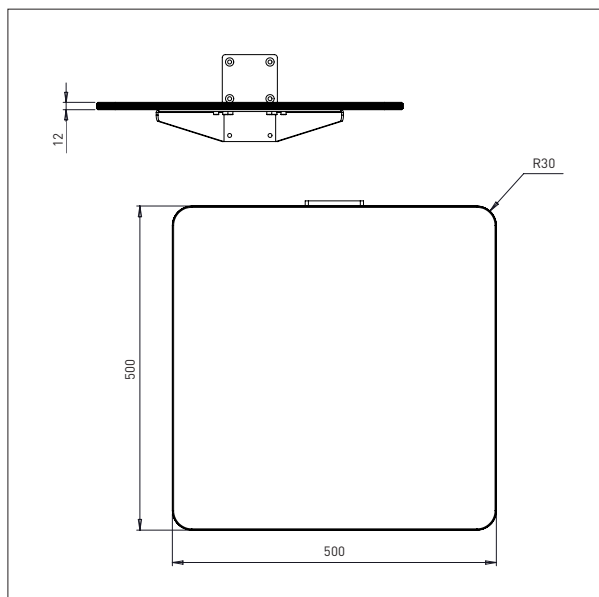

LØFTEVOGNE - TEGNINGER & MÅL

- Alle mål i mm

IMPACT 130

LØFTEVOGNE - TEGNINGER & MÅL

- Alle mål i mm

IMPACT 130 / VÆRKTØJ

TRÆPLADE

- Alle mål i mm

TRÆPLADE - W2

L x B: 500 x 500 mm

TRÆPLADE - W3

L x B: 600 x 600 mm

IMPACT 130 / VÆRKTØJ

TRÆPLADE

- Alle mål i mm

TRÆPLADE - W4

L x W: 500 x 500 mm

IMPACT 130 / VÆRKTØJ

PEHD PLADE (PLASTIK)

- Alle mål i mm

PEHD PLADE - KP1

L x B: 495 x 495 mm

PEHD PLADE - KP2

L x B: 600 x 600 mm

Ø x L: 60 x 500 mm

DORN - D2

Ø x L: 60 x 800 mm

IMPACT 130 / VÆRKTØJ

DOBBELT DORN

- Alle mål i mm

DOBBELT DORN – DD1

Ø x L x B: 32 x 500 x 250 mm