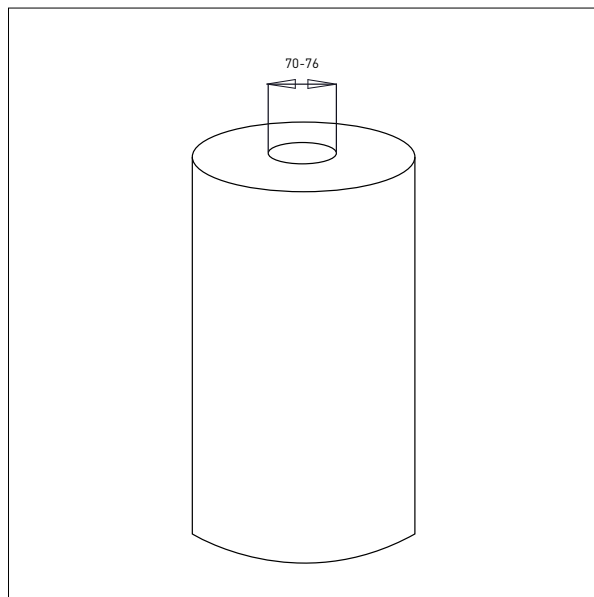

IMPACT 130 / VÆRKTØJ

RULLEMANIPULATOR

- Alle mål i mm

RULLEMANIPULATOR - MRP2