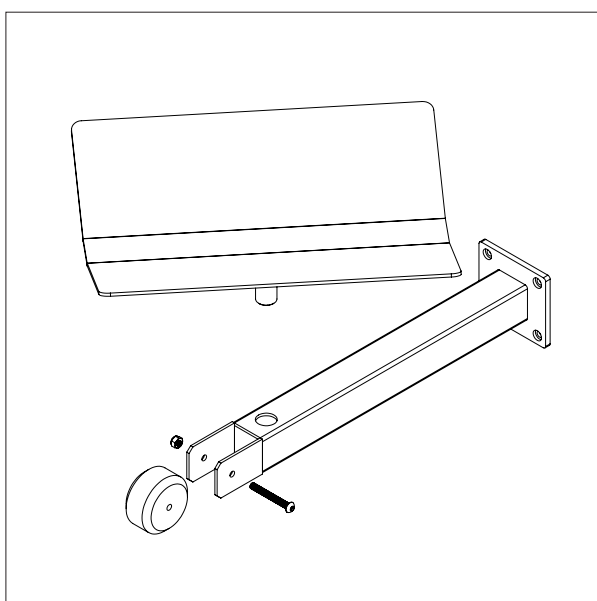

DORN + V-BLOCK – DVB2