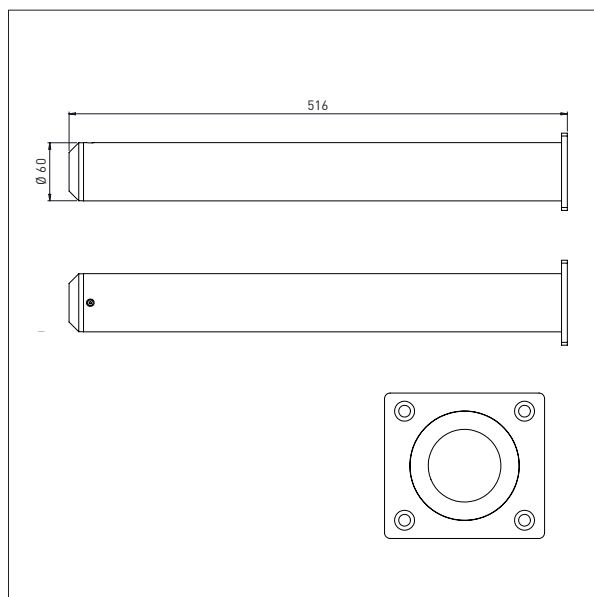

L x W: 500 x 500 mm

IMPACT 130 / VÆRKTØJ

PEHD PLADE (PLASTIK)

- Alle mål i mm

PEHD PLADE - KP1

L x B: 495 x 495 mm

PEHD PLADE - KP2

L x B: 600 x 600 mm

RUSTFRI PLADE - EP1

L x B: 500 x 400 mm

RUSTFRI PLADE - EP2

L x B: 500 x 500 mm

IMPACT 130 / VÆRKTØJ

DORN

- Alle mål i mm

DORN - D1

Ø x L: 60 x 500 mm

DORN - D2

Ø x L: 60 x 800 mm

IMPACT 130 / VÆRKTØJ

DOBBELT DORN

- Alle mål i mm

DOBBELT DORN – DD1

Ø x L x B: 32 x 500 x 250 mm