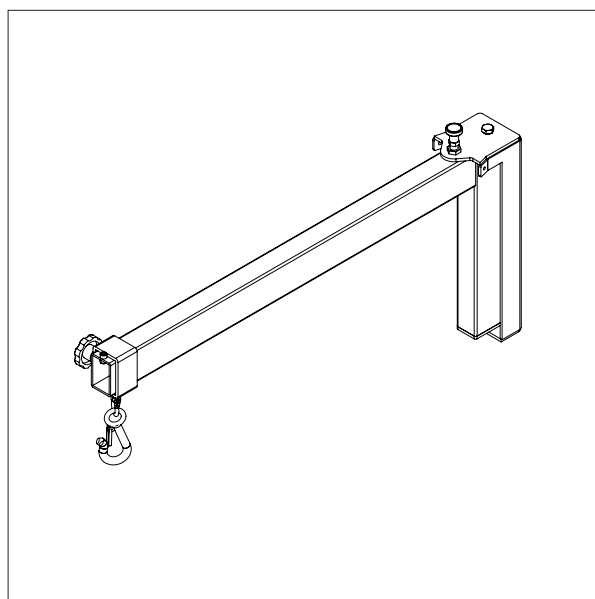

Plade: 500 x 400

IMPACT 130 / VÆRKTØJ

KRANARM

- Alle mål i mm

KRANARM - KA1

L: 600

KRANARM - KA2

L: 800