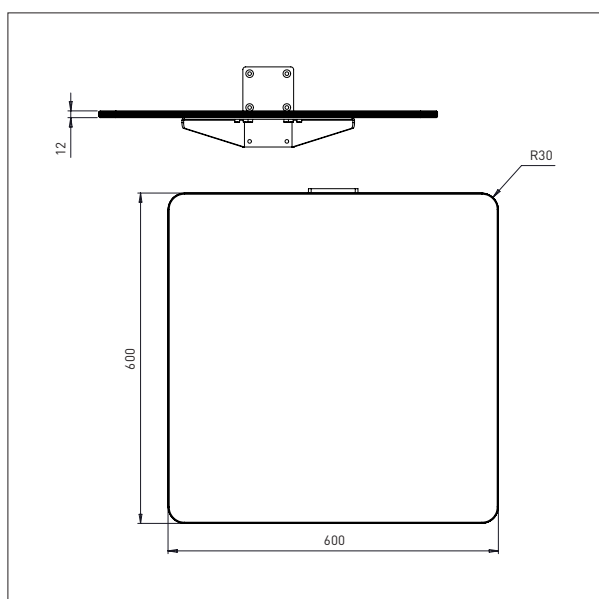

LØFTEVOGNE - TEGNINGER & MÅL

- Alle mål i mm

IMPACT 130

LØFTEVOGNE - TEGNINGER & MÅL

- Alle mål i mm

IMPACT 130 / VÆRKTØJ

TRÆPLADE

- Alle mål i mm

TRÆPLADE - W2

L x B: 500 x 500 mm

TRÆPLADE - W3

L x B: 600 x 600 mm

IMPACT 130 / VÆRKTØJ

TRÆPLADE

- Alle mål i mm

TRÆPLADE - W4

L x W: 500 x 500 mm

IMPACT 130 / VÆRKTØJ

PEHD PLADE (PLASTIK)

- Alle mål i mm

PEHD PLADE - KP1

L x B: 495 x 495 mm

PEHD PLADE - KP2

L x B: 600 x 600 mm

Ø x L: 60 x 500 mm

DORN - D2

Ø x L: 60 x 800 mm

IMPACT 130 / VÆRKTØJ

DOBBELT DORN

- Alle mål i mm

DOBBELT DORN – DD1

Ø x L x B: 32 x 500 x 250 mm