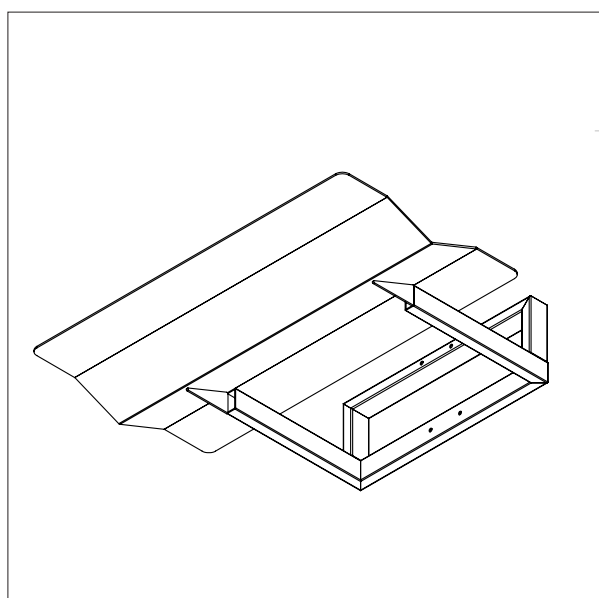

IMPACT 130 / VÆRKTØJ

WAVE

- Alle mål i mm

FAST V-BLOCK - WAVE