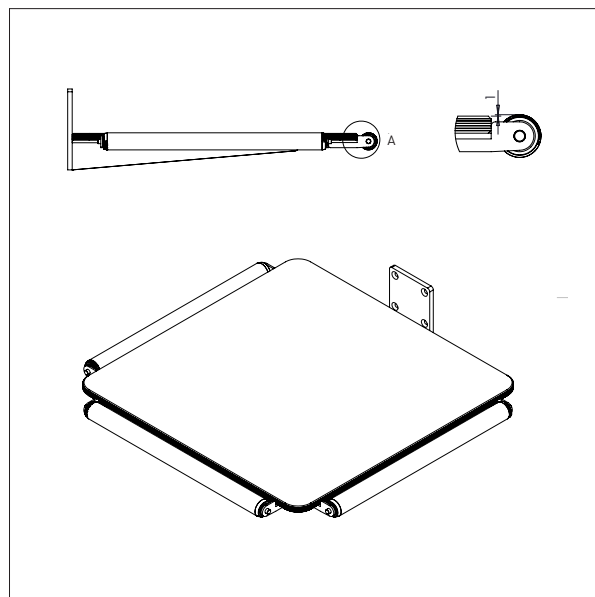

TRÆPLADE - W2

L x B: 500 x 500 mm

TRÆPLADE - W3

L x B: 600 x 600 mm

IMPACT 130 / VÆRKTØJ

TRÆPLADE

- Alle mål i mm

TRÆPLADE - W4

L x W: 500 x 500 mm

IMPACT 130 / VÆRKTØJ

PEHD PLADE (PLASTIK)

- Alle mål i mm

PEHD PLADE - KP1

L x B: 495 x 495 mm

PEHD PLADE - KP2

L x B: 600 x 600 mm