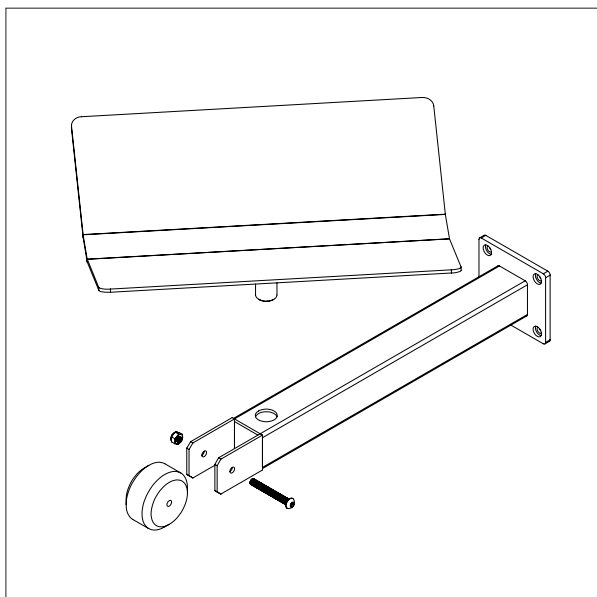

IMPACT 130 / VÆRKTØJ

DORN + V-BLOCK

- Alle mål i mm

DORN + V-BLOCK – DVB1