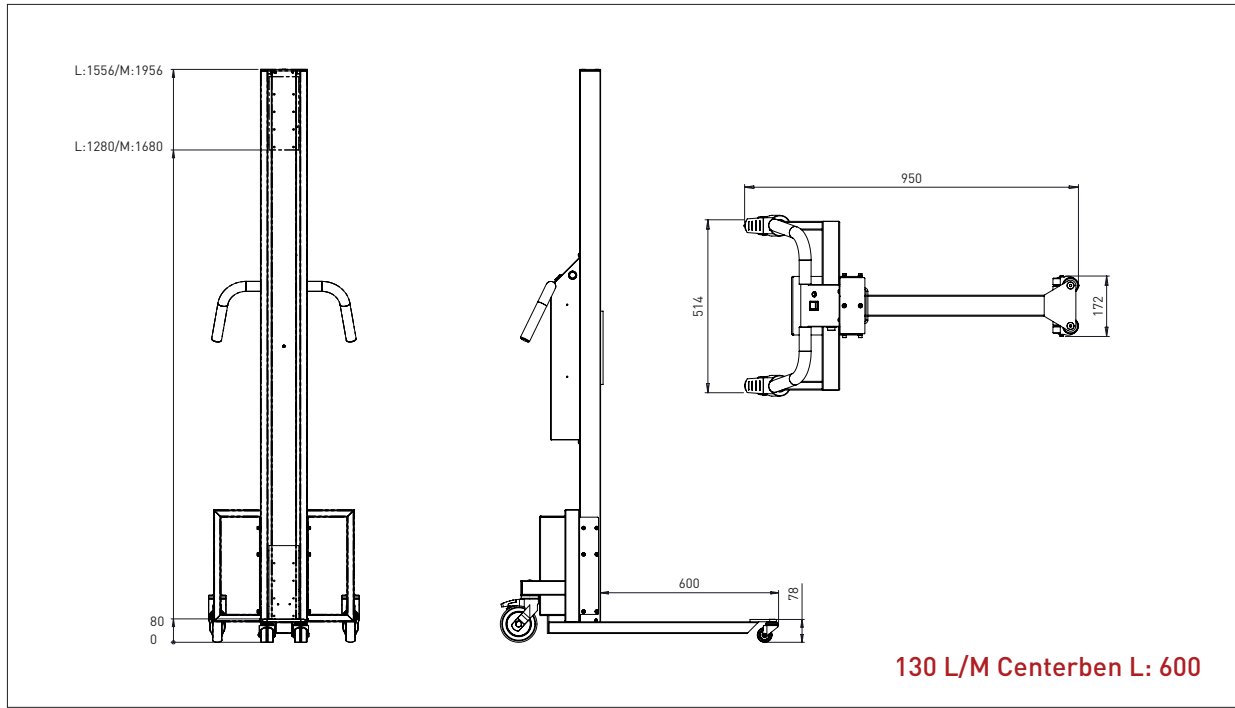

IMPACT 130 LØFTEVOGNE & VÆRKTØJ

- TEGNINGER & MÅL

HOVMAND
LIFTING & MOVING TECHNOLOGY

IMPACT 130

5 MASTHØJDER OG 15 BEN/HJUL OPTIONER

130 L/M/H Standard ben

130 L/M Centerben

130 L/M/H/H2/H3 FC - Flexben Type 1

130 L/M/H/H2/H3 FC - Flexben Type 2

IMPACT 130

LØFTEVOGNE - TEGNINGER & MÅL

- Alle mål i mm

IMPACT 130

LØFTEVOGNE - TEGNINGER & MÅL

- Alle mål i mm

IMPACT 130

L x W: 500 x 500 mm

IMPACT 130 / VÆRKTØJ

PEHD PLADE (PLASTIK)

- Alle mål i mm

PEHD PLADE - KP1

L x B: 495 x 495 mm

PEHD PLADE - KP2

L x B: 600 x 600 mm

Ø x L: 60 x 500 mm

DORN - D2

Ø x L: 60 x 800 mm

IMPACT 130 / VÆRKTØJ

DOBBELT DORN

- Alle mål i mm

DOBBELT DORN – DD1

Ø x L x B: 32 x 500 x 250 mm