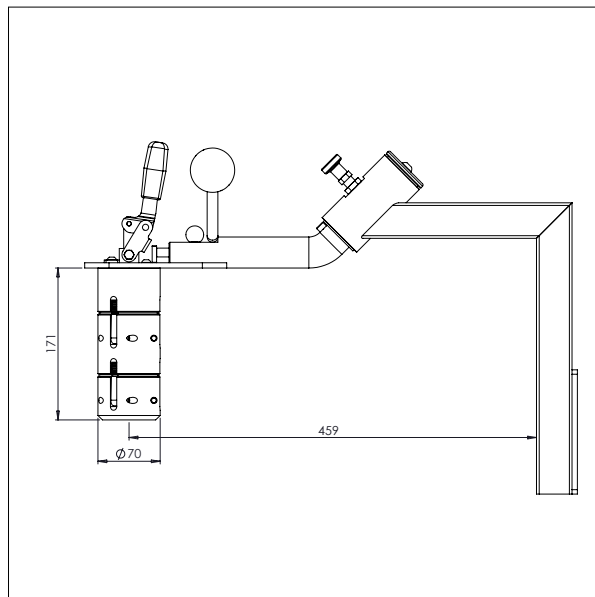

IMPACT 130 / VÆRKTØJ

RULLEMANIPULATOR

- Alle mål i mm

RULLEMANIPULATOR - MRP1