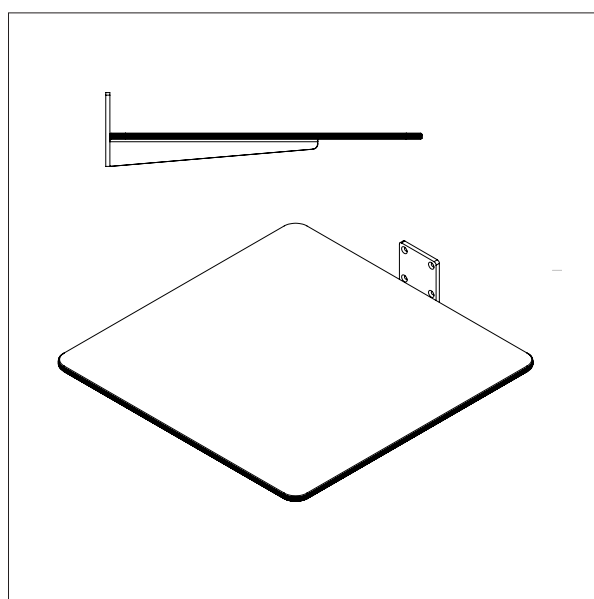

LØFTEVOGNE - TEGNINGER & MÅL

- Alle mål i mm

IMPACT 130

LØFTEVOGNE - TEGNINGER & MÅL

- Alle mål i mm

IMPACT 130 / VÆRKTØJ

TRÆPLADE

- Alle mål i mm

TRÆPLADE - W2

L x B: 500 x 500 mm

TRÆPLADE - W3

L x B: 600 x 600 mm

IMPACT 130 / VÆRKTØJ

TRÆPLADE

- Alle mål i mm

TRÆPLADE - W4

L x W: 500 x 500 mm

IMPACT 130 / VÆRKTØJ

PEHD PLADE (PLASTIK)

- Alle mål i mm

PEHD PLADE - KP1

L x B: 495 x 495 mm

PEHD PLADE - KP2

L x B: 600 x 600 mm