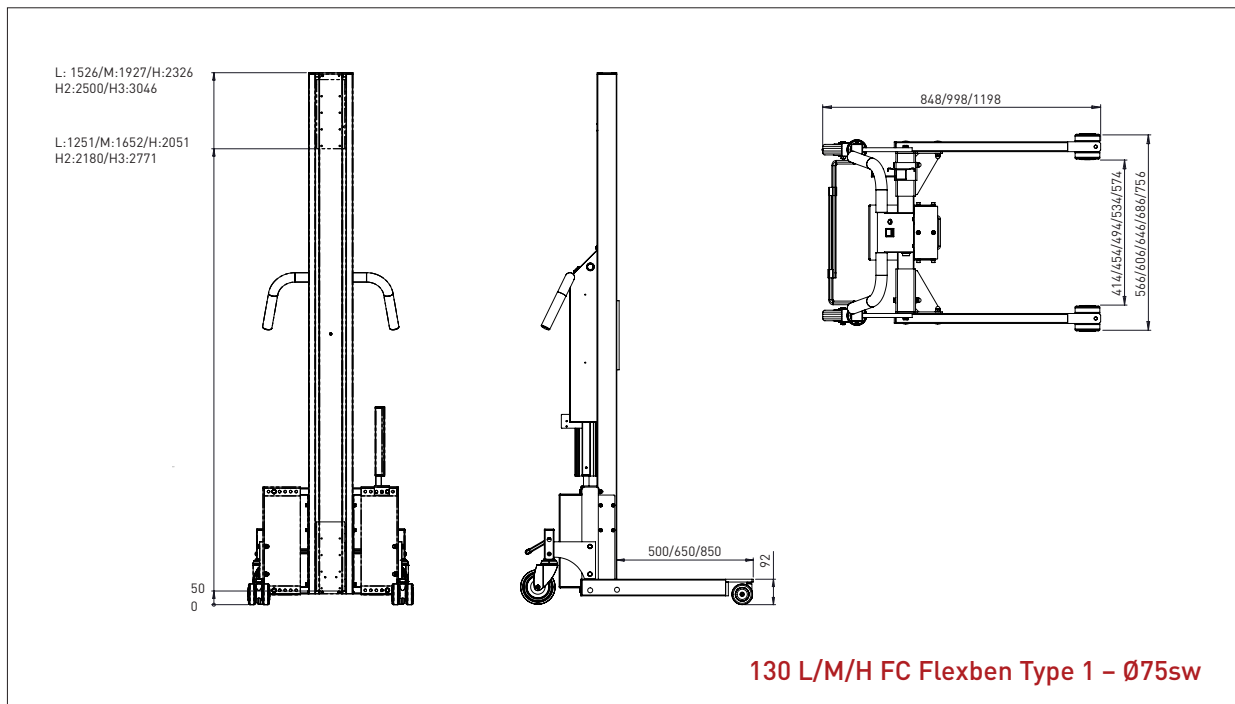

IMPACT 130 LØFTEVOGNE & VÆRKTØJ

- TEGNINGER & MÅL

HOVMAND
LIFTING & MOVING TECHNOLOGY

IMPACT 130

5 MASTHØJDER OG 15 BEN/HJUL OPTIONER

130 L/M/H Standard ben

130 L/M Centerben

130 L/M/H/H2/H3 FC - Flexben Type 1

130 L/M/H/H2/H3 FC - Flexben Type 2

IMPACT 130

LØFTEVOGNE - TEGNINGER & MÅL

- Alle mål i mm

IMPACT 130

LØFTEVOGNE - TEGNINGER & MÅL

- Alle mål i mm

IMPACT 130

L x W: 500 x 500 mm

IMPACT 130 / VÆRKTØJ

PEHD PLADE (PLASTIK)

- Alle mål i mm

PEHD PLADE - KP1

L x B: 495 x 495 mm

PEHD PLADE - KP2

L x B: 600 x 600 mm

Ø x L: 60 x 500 mm

DORN - D2

Ø x L: 60 x 800 mm

IMPACT 130 / VÆRKTØJ

DOBBELT DORN

- Alle mål i mm

DOBBELT DORN – DD1

Ø x L x B: 32 x 500 x 250 mm