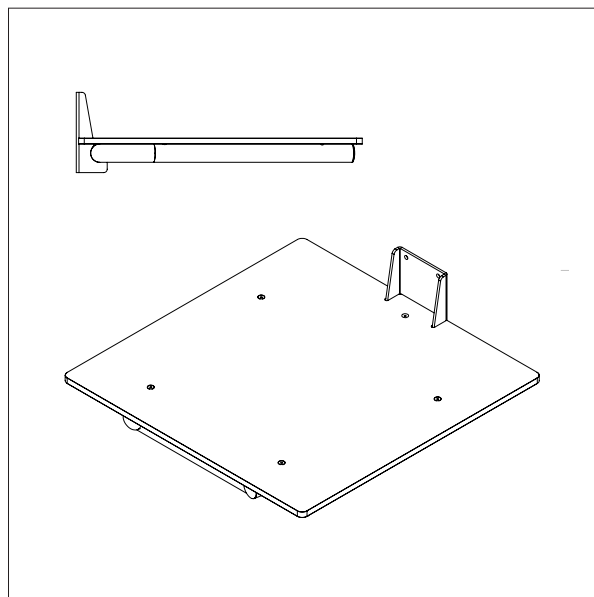

L x W: 500 x 500 mm

IMPACT 130 / VÆRKTØJ

PEHD PLADE (PLASTIK)

- Alle mål i mm

PEHD PLADE - KP1

L x B: 495 x 495 mm

PEHD PLADE - KP2

L x B: 600 x 600 mm

IMPACT 130 / VÆRKTØJ

PEHD PLADE (PLASTIK)

- Alle mål i mm

PEHD PLADE MED RULLER – KP3

L x B: 495 x 495 mm

IMPACT 130 / VÆRKTØJ

RUSTFRI PLADE

- Alle mål i mm