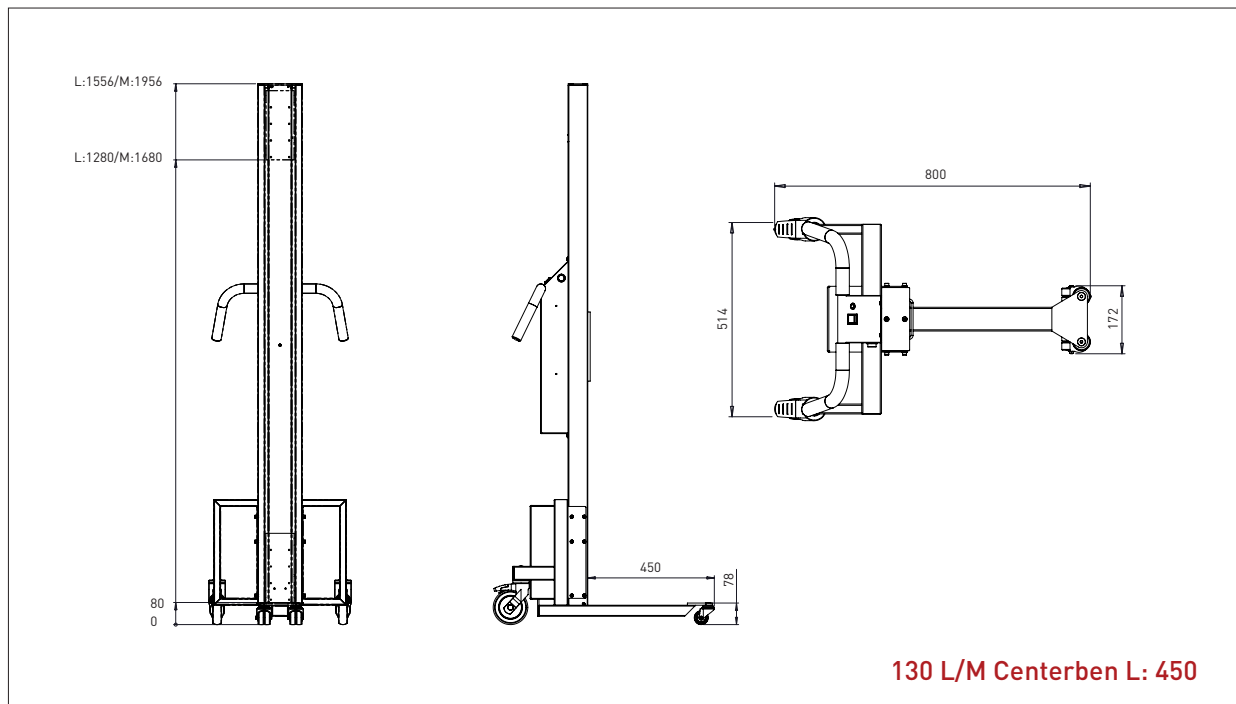

IMPACT 130 LØFTEVOGNE & VÆRKTØJ

- TEGNINGER & MÅL

HOVMAND
LIFTING & MOVING TECHNOLOGY

IMPACT 130

5 MASTHØJDER OG 15 BEN/HJUL OPTIONER

130 L/M/H Standard ben

130 L/M Centerben

130 L/M/H/H2/H3 FC - Flexben Type 1

130 L/M/H/H2/H3 FC - Flexben Type 2

IMPACT 130

LØFTEVOGNE - TEGNINGER & MÅL

- Alle mål i mm

IMPACT 130

LØFTEVOGNE - TEGNINGER & MÅL

- Alle mål i mm

IMPACT 130

L x W: 500 x 500 mm

IMPACT 130 / VÆRKTØJ

PEHD PLADE (PLASTIK)

- Alle mål i mm

PEHD PLADE - KP1

L x B: 495 x 495 mm

PEHD PLADE - KP2

L x B: 600 x 600 mm

Ø x L: 60 x 500 mm

DORN - D2

Ø x L: 60 x 800 mm

IMPACT 130 / VÆRKTØJ

DOBBELT DORN

- Alle mål i mm

DOBBELT DORN – DD1

Ø x L x B: 32 x 500 x 250 mm