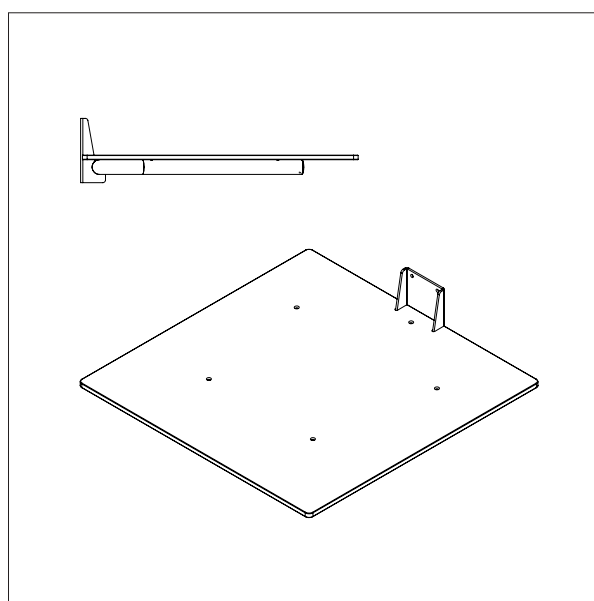

TRÆPLADE - W2

L x B: 500 x 500 mm

TRÆPLADE - W3

L x B: 600 x 600 mm

IMPACT 130 / VÆRKTØJ

TRÆPLADE

- Alle mål i mm

TRÆPLADE - W4

L x W: 500 x 500 mm

IMPACT 130 / VÆRKTØJ

PEHD PLADE (PLASTIK)

- Alle mål i mm

PEHD PLADE - KP1

L x B: 495 x 495 mm

PEHD PLADE - KP2

L x B: 600 x 600 mm

IMPACT 130 / VÆRKTØJ

PEHD PLADE (PLASTIK)

- Alle mål i mm

PEHD PLADE MED RULLER – KP3

L x B: 495 x 495 mm

IMPACT 130 / VÆRKTØJ

RUSTFRI PLADE

- Alle mål i mm

RUSTFRI PLADE - EP1

L x B: 500 x 400 mm

RUSTFRI PLADE - EP2

L x B: 500 x 500 mm

IMPACT 130 / VÆRKTØJ

DORN

- Alle mål i mm

DORN - D1