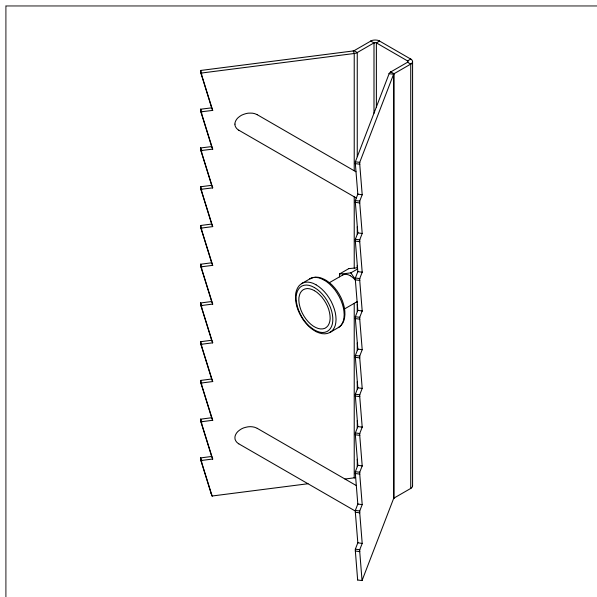

Til: Ø152 mm/6"

DORNFORSTØRRER - CL2

Til: Ø254 mm/10"

IMPACT 130 / VÆRKTØJ

RULLEMANIPULATOR

- Alle mål i mm

RULLEMANIPULATOR - MRP3