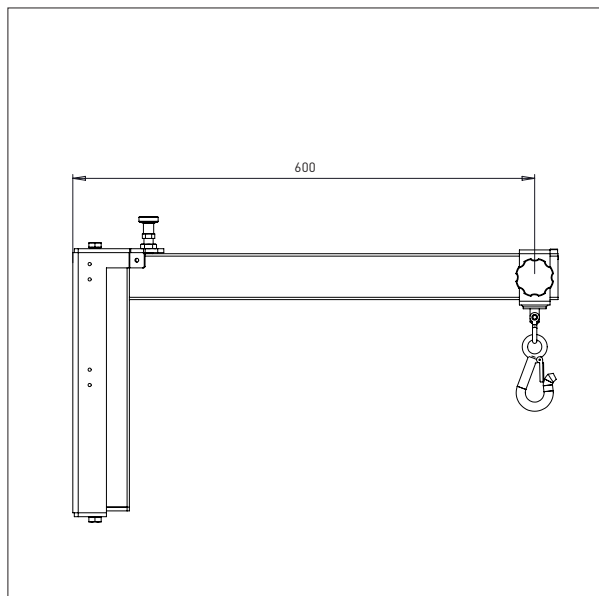

Plade: 500 x 400

IMPACT 130 / VÆRKTØJ

KRANARM

- Alle mål i mm

KRANARM - KA1

L: 600

KRANARM - KA2

L: 800