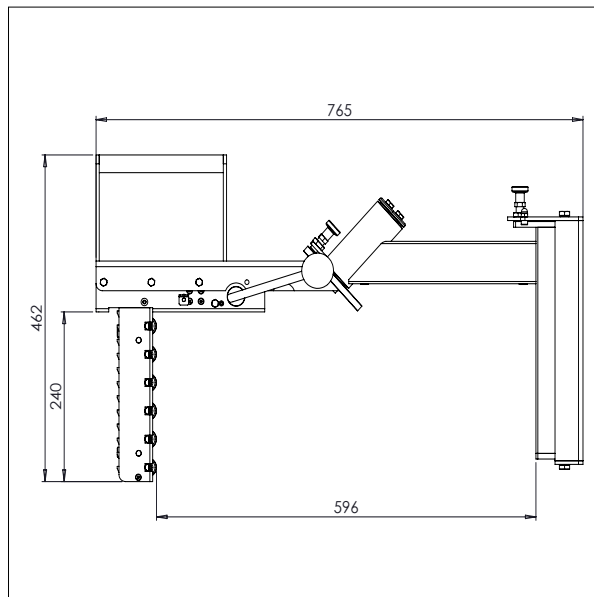

IMPACT 130 / VÆRKTØJ

RULLEMANIPULATOR

- Alle mål i mm

RULLEMANIPULATOR - MRP2