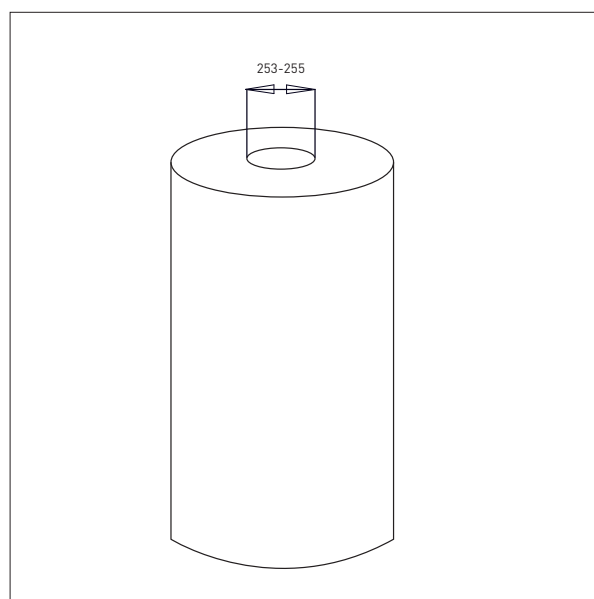

RUSTFRI PLADE - EP1

L x B: 500 x 400 mm

RUSTFRI PLADE - EP2

L x B: 500 x 500 mm

IMPACT 130 / VÆRKTØJ

DORN

- Alle mål i mm

DORN - D1

Ø x L: 60 x 500 mm

DORN - D2

Ø x L: 60 x 800 mm

IMPACT 130 / VÆRKTØJ

DOBBELT DORN

- Alle mål i mm

DOBBELT DORN – DD1

Ø x L x B: 32 x 500 x 250 mm

Til: Ø152 mm/6"

DORNFORSTØRRER - CL2

Til: Ø254 mm/10"

IMPACT 130 / VÆRKTØJ

RULLEMANIPULATOR

- Alle mål i mm

RULLEMANIPULATOR - MRP3