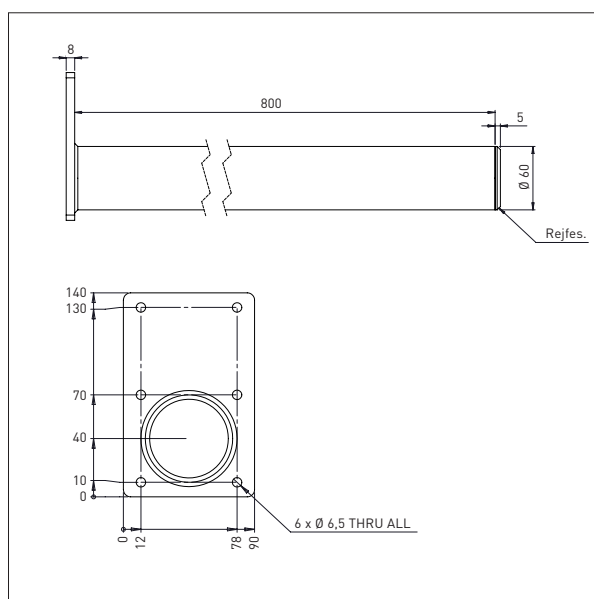

L x W: 500 x 500 mm

IMPACT 130 / VÆRKTØJ

PEHD PLADE (PLASTIK)

- Alle mål i mm

PEHD PLADE - KP1

L x B: 495 x 495 mm

PEHD PLADE - KP2

L x B: 600 x 600 mm

RUSTFRI PLADE - EP1

L x B: 500 x 400 mm

RUSTFRI PLADE - EP2

L x B: 500 x 500 mm

IMPACT 130 / VÆRKTØJ

DORN

- Alle mål i mm

DORN - D1

Ø x L: 60 x 500 mm

DORN - D2

Ø x L: 60 x 800 mm

IMPACT 130 / VÆRKTØJ

DOBBELT DORN

- Alle mål i mm

DOBBELT DORN – DD1

Ø x L x B: 32 x 500 x 250 mm