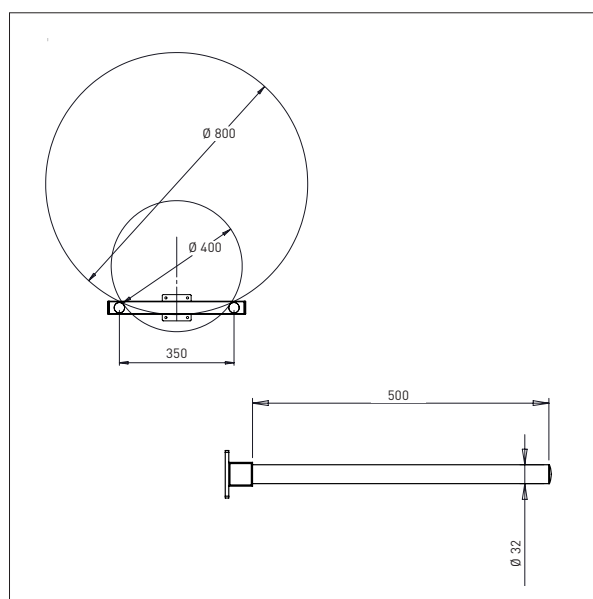

Ø x L: 60 x 500 mm

DORN - D2

Ø x L: 60 x 800 mm

IMPACT 130 / VÆRKTØJ

DOBBELT DORN

- Alle mål i mm

DOBBELT DORN – DD1

Ø x L x B: 32 x 500 x 250 mm

Min. bredde af rulle: Ø 300 mm

Max. bredde af rulle: Ø 400 mm

DOBBELT DORN – DD2

Ø x L x B: 32 x 500 x 350 mm

Min. bredde af rulle: Ø 400 mm

Max. bredde af rulle: Ø 800 mm

IMPACT 130 / VÆRKTØJ

GAFFEL

- Alle mål i mm

GAFFEL - G1

L x B: 585 x 375 mm

Til 600 x 400 mm kasser

GAFFEL - KLT

L x B: 600 x 410 mm

Til 600 x 400 mm kasser

IMPACT 130 / VÆRKTØJ