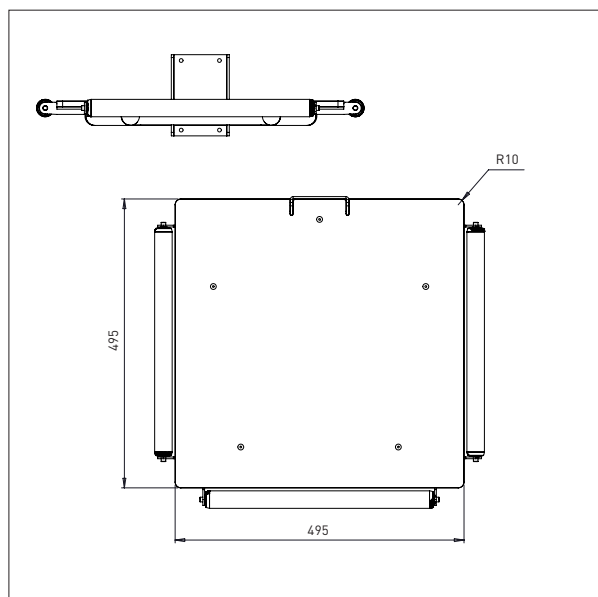

TRÆPLADE - W2

L x B: 500 x 500 mm

TRÆPLADE - W3

L x B: 600 x 600 mm

IMPACT 130 / VÆRKTØJ

TRÆPLADE

- Alle mål i mm

TRÆPLADE - W4

L x W: 500 x 500 mm

IMPACT 130 / VÆRKTØJ

PEHD PLADE (PLASTIK)

- Alle mål i mm

PEHD PLADE - KP1

L x B: 495 x 495 mm

PEHD PLADE - KP2

L x B: 600 x 600 mm

IMPACT 130 / VÆRKTØJ

PEHD PLADE (PLASTIK)

- Alle mål i mm

PEHD PLADE MED RULLER – KP3

L x B: 495 x 495 mm

IMPACT 130 / VÆRKTØJ

RUSTFRI PLADE

- Alle mål i mm