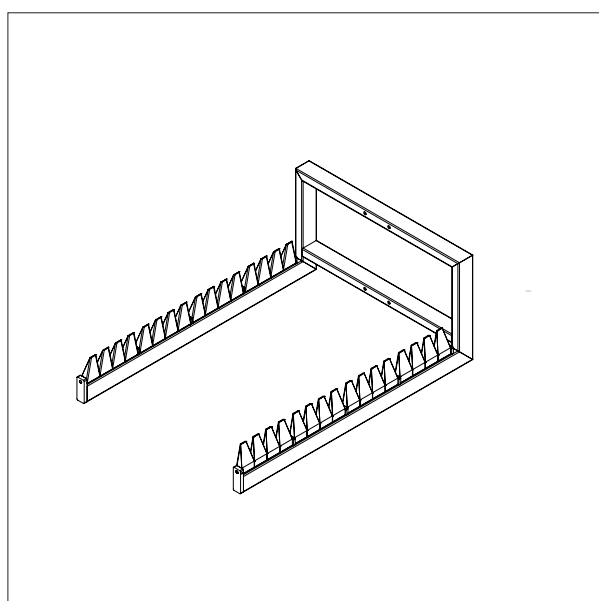

- Alle mål i mm

GAFFEL - G1

L x B: 585 x 375 mm

Til 600 x 400 mm kasser

GAFFEL - KLT

L x B: 600 x 410 mm

Til 600 x 400 mm kasser

IMPACT 130 / VÆRKTØJ