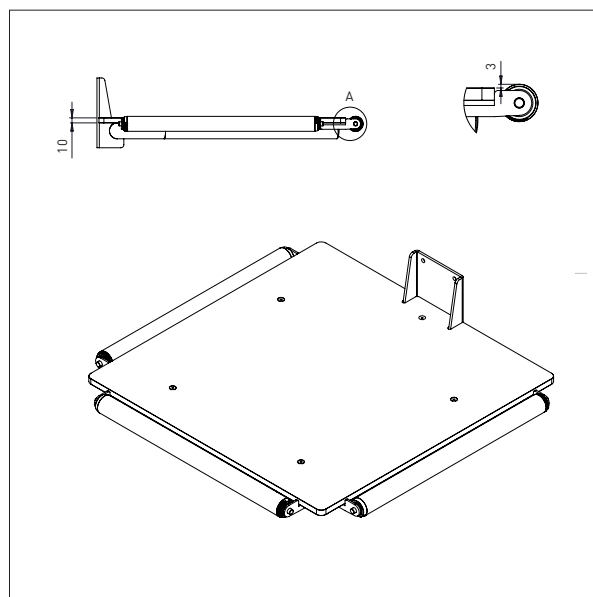

L x W: 500 x 500 mm

IMPACT 130 / VÆRKTØJ

PEHD PLADE (PLASTIK)

- Alle mål i mm

PEHD PLADE - KP1

L x B: 495 x 495 mm

PEHD PLADE - KP2

L x B: 600 x 600 mm

IMPACT 130 / VÆRKTØJ

PEHD PLADE (PLASTIK)

- Alle mål i mm

PEHD PLADE MED RULLER – KP3

L x B: 495 x 495 mm

IMPACT 130 / VÆRKTØJ

RUSTFRI PLADE

- Alle mål i mm