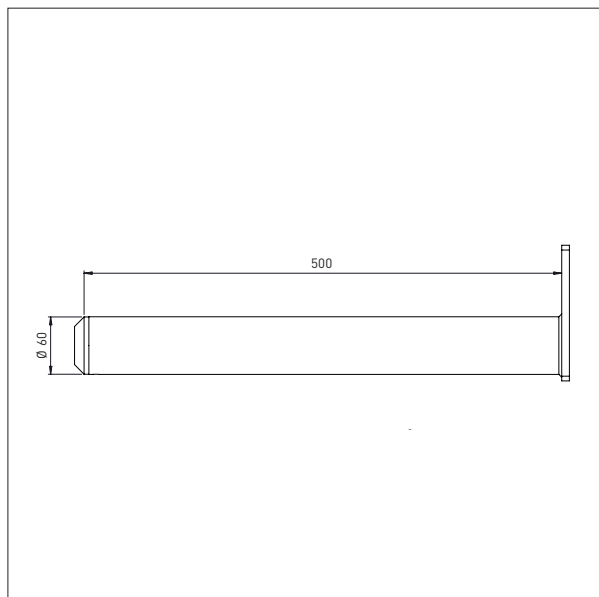

LØFTEVOGNE - TEGNINGER & MÅL

- Alle mål i mm

IMPACT 200 / VÆRKTØJ

RUSTFRI PLADE

- Alle mål i mm

RUSTFRI PLADE - EP3

L x B: 500 x 400 mm

RUSTFRI PLADE - EP4

L x B: 500 x 500 mm

IMPACT 200 / VÆRKTØJ

DORN

- Alle mål i mm

DORN - D3

Ø x L: 60 x 500 mm

DORN - D4

Ø x L: 60 x 800 mm

IMPACT 200 / VÆRKTØJ

DOBBELTDORN

- Alle mål i mm

DOBBELTDORN – DD3

Ø x L x B: 40 x 500 x 300 mm

DOBBELTDORN – DD4

Ø x L x B: 40 x 500 x 400 mm

IMPACT 200 / VÆRKTØJ