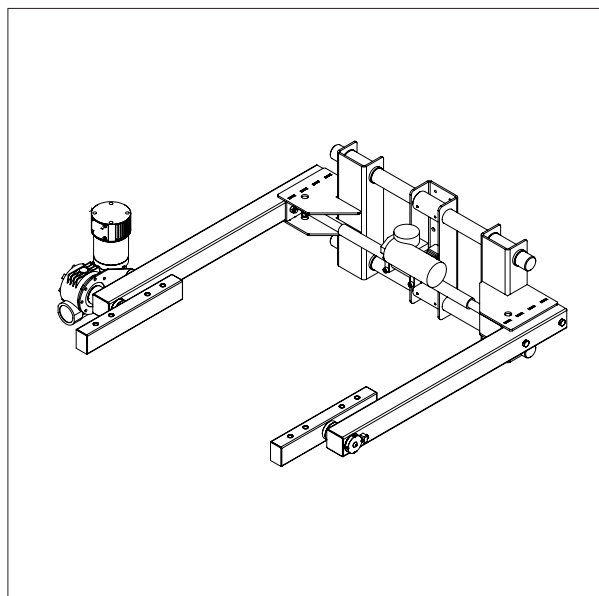

Griber B

Griber C

Griber D

IMPACT 200 / ELEKTRISK VÆRKTØJ

LINEÆR GRIBERE

- Alle mål i mm

LINEÆR GRIBER – EG8

med tippefunktion

LINEÆR GRIBER – EG6

med drejefunktion