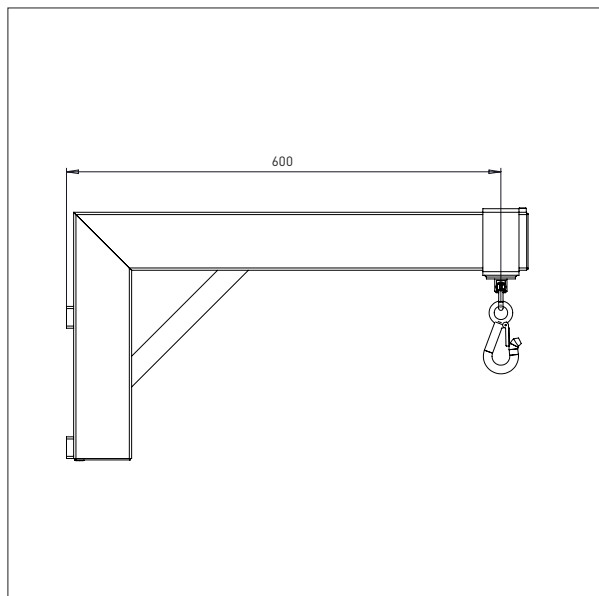

IMPACT 200 / VÆRKTØJ

KRANARM

- Alle mål i mm

KRANARM - KA3

L: 600