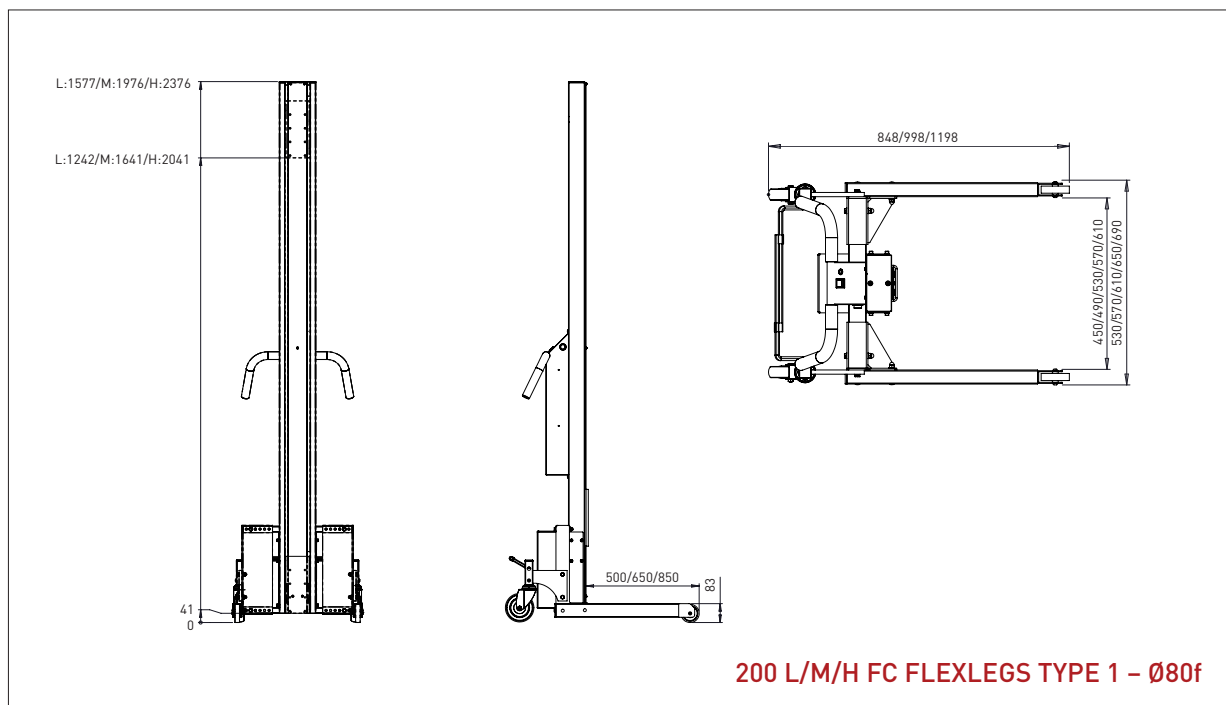

IMPACT 200 LØFTEVOGNE & VÆRKTØJ

- TEGNINGER & MÅL

IMPACT 200

3 MASTHØJDER OG 14 BEN/HJUL OPTIONER

200 L/M/H Standard setup

200 L/M/H FC - Flexben type 1

200 L/M/H FC - Flexben type 2

200 L/M/H FC3 - Til elektrisk værktøj

IMPACT 200

LØFTEVOGNE - TEGNINGER & MÅL

- Alle mål i mm

IMPACT 200

LØFTEVOGNE - TEGNINGER & MÅL

- Alle mål i mm

IMPACT 200

LØFTEVOGNE - TEGNINGER & MÅL

L x B: 500 x 500 mm

IMPACT 200 / VÆRKTØJ

DORN

- Alle mål i mm

DORN - D3

Ø x L: 60 x 500 mm

DORN - D4

Ø x L: 60 x 800 mm

IMPACT 200 / VÆRKTØJ

DOBBELTDORN

- Alle mål i mm

DOBBELTDORN – DD3

Ø x L x B: 40 x 500 x 300 mm

DOBBELTDORN – DD4

Ø x L x B: 40 x 500 x 400 mm

IMPACT 200 / VÆRKTØJ