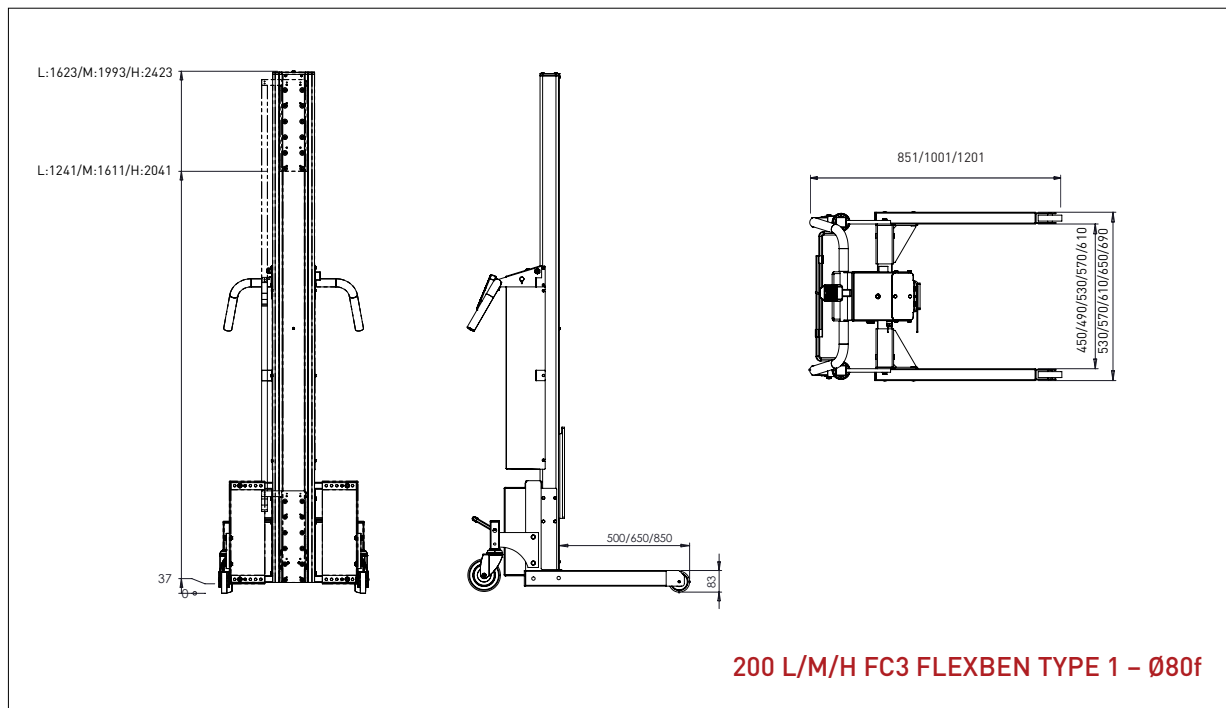

- Alle mål i mm

IMPACT 200 TIL ELEKTRISK VÆRKTØJ

LØFTEVOGNE - TEGNINGER & MÅL

- Alle mål i mm

IMPACT 200 TIL ELEKTRISK VÆRKTØJ

LØFTEVOGNE - TEGNINGER & MÅL

- Alle mål i mm

IMPACT 200 TIL ELEKTRISK VÆRKTØJ

LØFTEVOGNE - TEGNINGER & MÅL

- Alle mål i mm

IMPACT 200 / VÆRKTØJ

RUSTFRI PLADE

- Alle mål i mm

RUSTFRI PLADE - EP3

L x B: 500 x 400 mm

RUSTFRI PLADE - EP4

L x B: 500 x 500 mm

IMPACT 200 / VÆRKTØJ

DORN

- Alle mål i mm

DORN - D3

Ø x L: 60 x 500 mm

DORN - D4

Ø x L: 60 x 800 mm

IMPACT 200 / VÆRKTØJ

DOBBELTDORN

- Alle mål i mm

DOBBELTDORN – DD3

Ø x L x B: 40 x 500 x 300 mm

DOBBELTDORN – DD4

Ø x L x B: 40 x 500 x 400 mm

IMPACT 200 / VÆRKTØJ