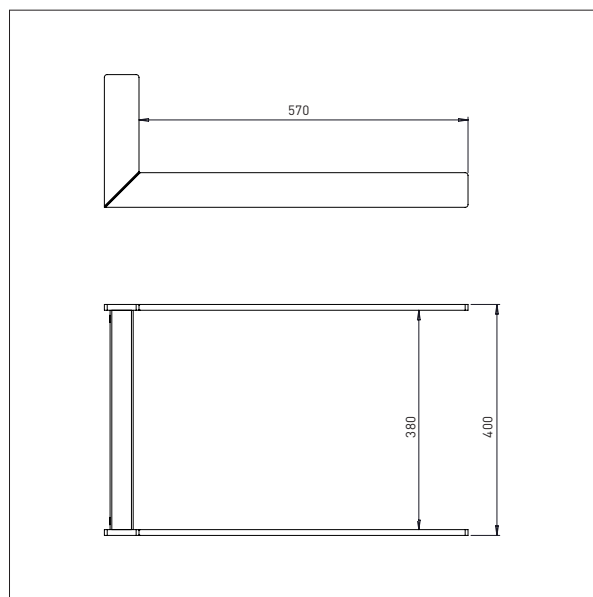

L x B: 500 x 500 mm

IMPACT 200 / VÆRKTØJ

DORN

- Alle mål i mm

DORN - D3

Ø x L: 60 x 500 mm

DORN - D4

Ø x L: 60 x 800 mm

IMPACT 200 / VÆRKTØJ

DOBBELTDORN

- Alle mål i mm

DOBBELTDORN – DD3

Ø x L x B: 40 x 500 x 300 mm

DOBBELTDORN – DD4

Ø x L x B: 40 x 500 x 400 mm

IMPACT 200 / VÆRKTØJ

GAFFEL

- Alle mål i mm

GAFFEL - G3

L x B: 570 x 400 mm

Til 600 x 400 mm kasser

IMPACT 200 / VÆRKTØJ

KRANARM

- Alle mål i mm