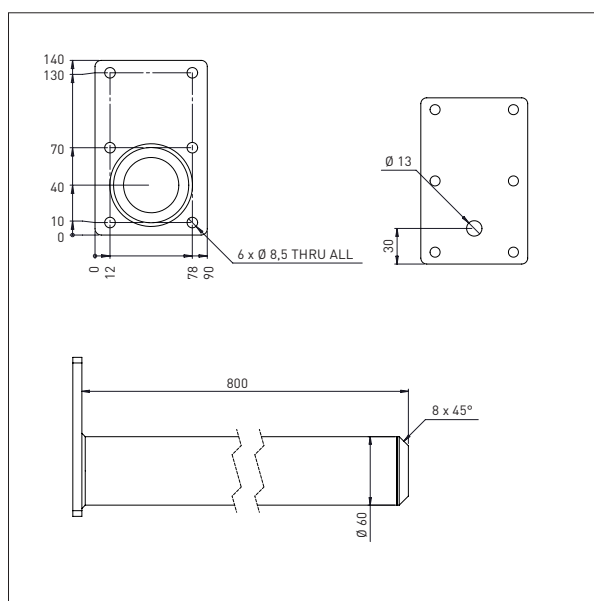

LØFTEVOGNE - TEGNINGER & MÅL

- Alle mål i mm

IMPACT 200 / VÆRKTØJ

RUSTFRI PLADE

- Alle mål i mm

RUSTFRI PLADE - EP3

L x B: 500 x 400 mm

RUSTFRI PLADE - EP4

L x B: 500 x 500 mm

IMPACT 200 / VÆRKTØJ

DORN

- Alle mål i mm

DORN - D3

Ø x L: 60 x 500 mm

DORN - D4

Ø x L: 60 x 800 mm

IMPACT 200 / VÆRKTØJ

DOBBELTDORN

- Alle mål i mm

DOBBELTDORN – DD3

Ø x L x B: 40 x 500 x 300 mm

DOBBELTDORN – DD4

Ø x L x B: 40 x 500 x 400 mm

IMPACT 200 / VÆRKTØJ