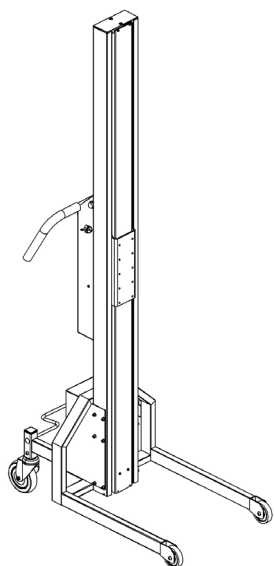

IMPACT 200 LØFTEVOGNE & VÆRKTØJ

- TEGNINGER & MÅL

IMPACT 200

3 MASTHØJDER OG 14 BEN/HJUL OPTIONER

200 L/M/H Standard setup

200 L/M/H FC - Flexben type 1

200 L/M/H FC - Flexben type 2

200 L/M/H FC3 - Til elektrisk værktøj

IMPACT 200

LØFTEVOGNE - TEGNINGER & MÅL

- Alle mål i mm

IMPACT 200

LØFTEVOGNE - TEGNINGER & MÅL

- Alle mål i mm

IMPACT 200

LØFTEVOGNE - TEGNINGER & MÅL

- Alle mål i mm

IMPACT 200 TIL ELEKTRISK VÆRKTØJ

LØFTEVOGNE - TEGNINGER & MÅL

- Alle mål i mm

IMPACT 200 TIL ELEKTRISK VÆRKTØJ

LØFTEVOGNE - TEGNINGER & MÅL

- Alle mål i mm

IMPACT 200 TIL ELEKTRISK VÆRKTØJ

L x B: 500 x 500 mm

IMPACT 200 / VÆRKTØJ

DORN

- Alle mål i mm

DORN - D3

Ø x L: 60 x 500 mm

DORN - D4

Ø x L: 60 x 800 mm