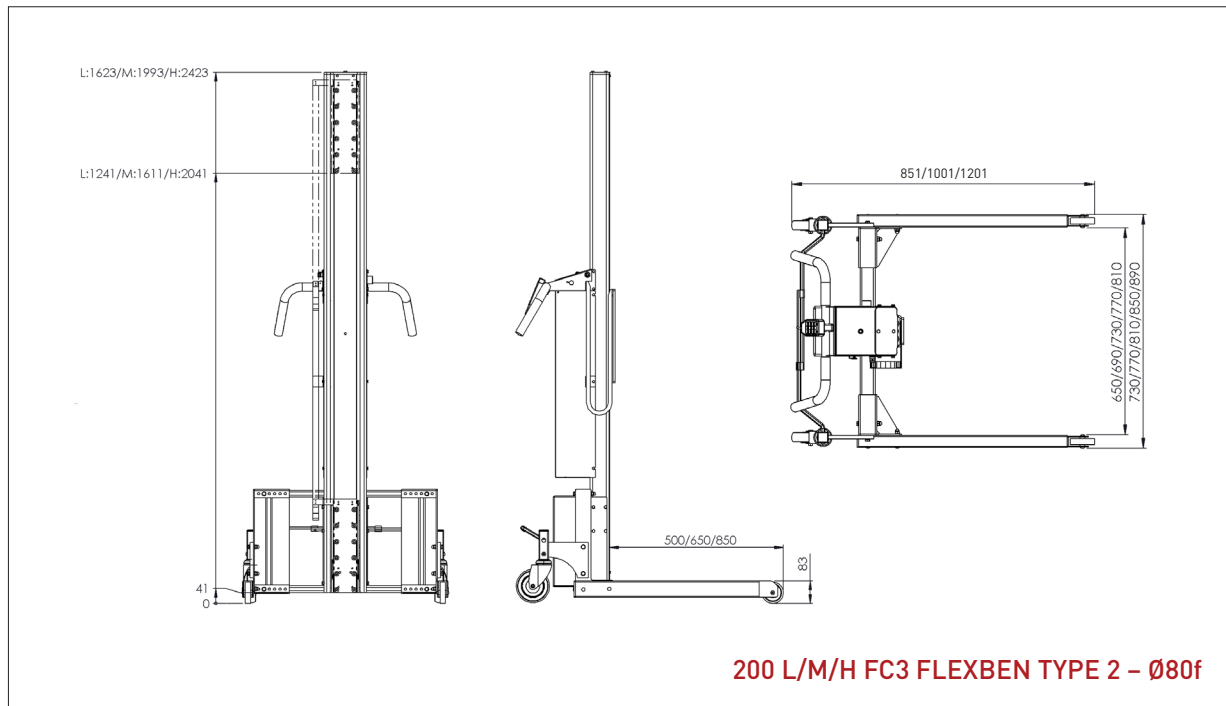

IMPACT 200 TIL ELEKTRISK VÆRKTØJ

LØFTEVOGNE - TEGNINGER & MÅL

- Alle mål i mm