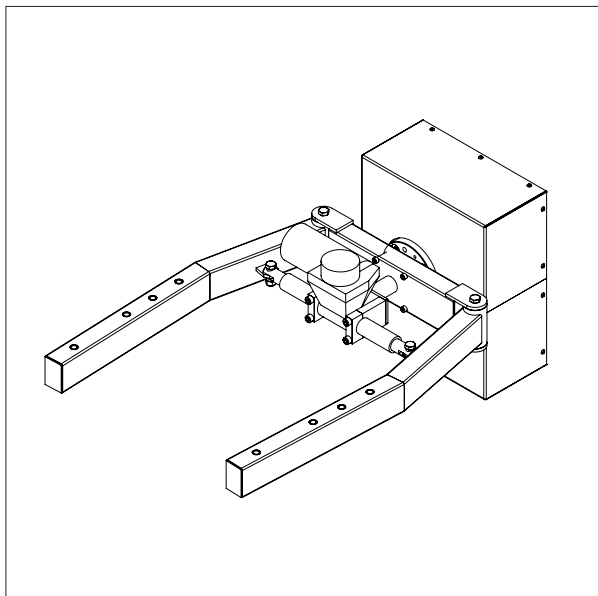

IMPACT 200 / ELEKTRISK VÆRKTØJ

QUICK CLAMP

- Alle mål i mm

QUICK CLAMP – QC6
med drejefunktion

Griber A