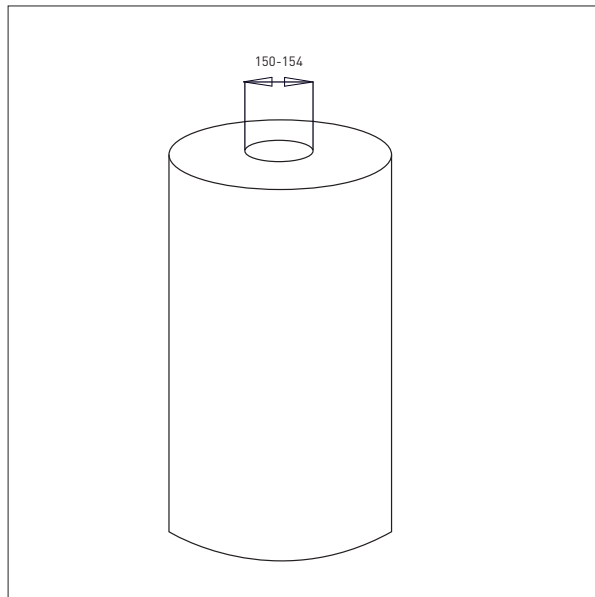

IMPACT 200 / VÆRKTØJ

DORNFORSTØRRER

- Alle mål i mm

DORNFORSTØRRER - CL1

Til: Ø152 mm/6"