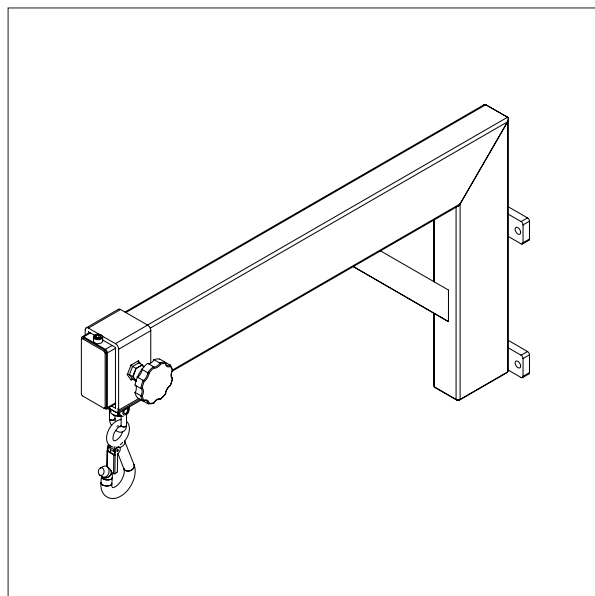

IMPACT 200 / VÆRKTØJ

KRANARM

- Alle mål i mm

KRANARM - KA3

L: 600