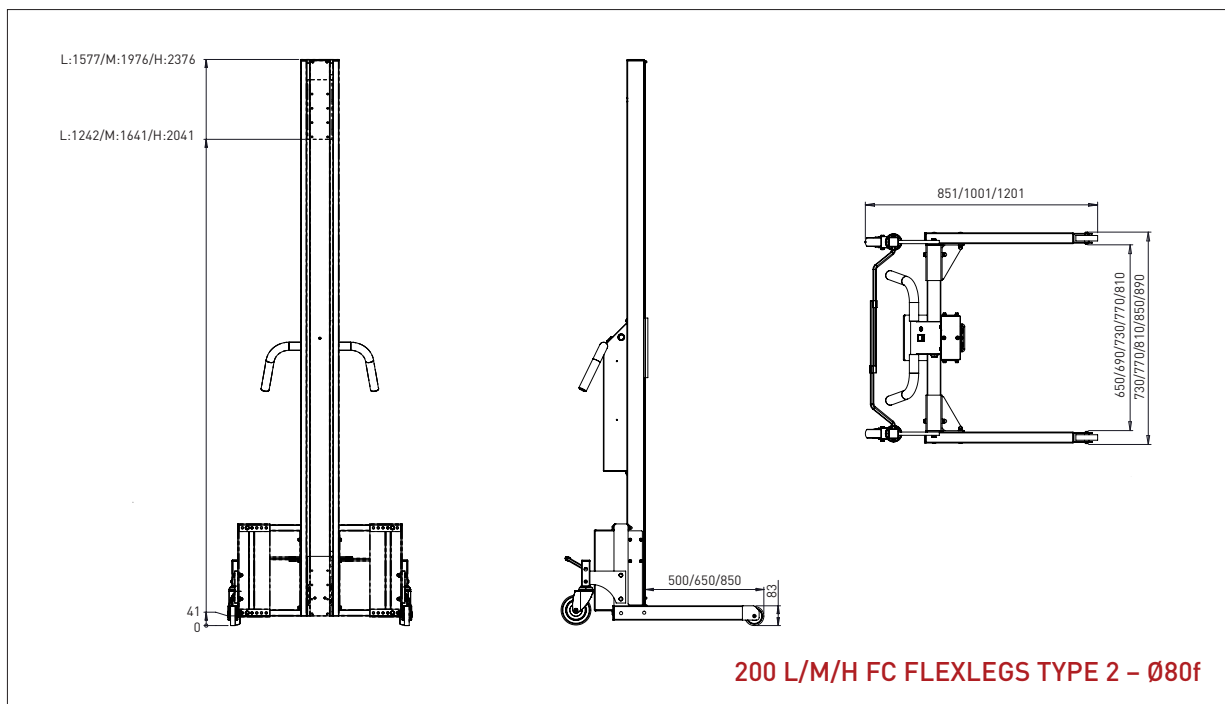

IMPACT 200

LØFTEVOGNE - TEGNINGER & MÅL

- Alle mål i mm