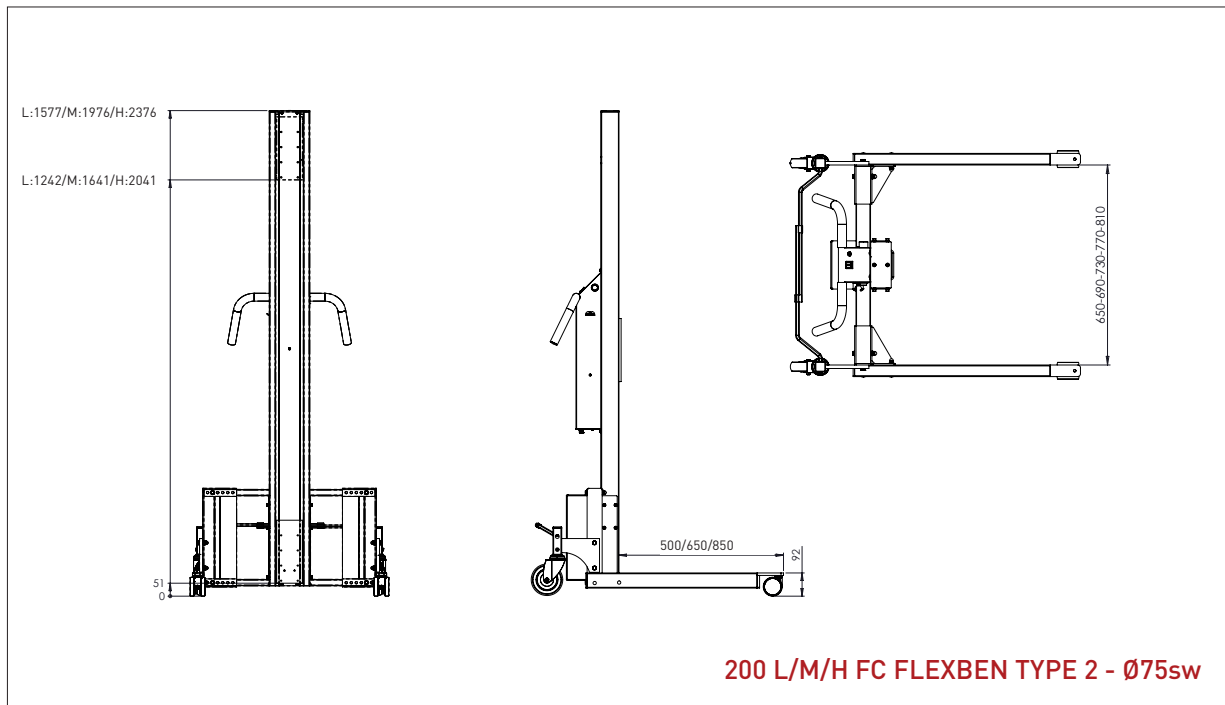

IMPACT 200

LØFTEVOGNE - TEGNINGER & MÅL

- Alle mål i mm