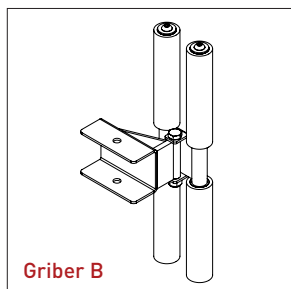

RULLEMANIPULATOR

- Alle mål i mm

RULLEMANIPULATOR - VER Fuld Elektrisk Rulle Manipulator

IMPACT 200 / ELEKTRISK VÆRKTØJ

QUICK CLAMP

- Alle mål i mm

QUICK CLAMP – QC6
med drejefunktion

Griber A

Griber B

Griber C

Griber D

IMPACT 200 / ELEKTRISK VÆRKTØJ

LINEÆR GRIBERE

- Alle mål i mm

LINEÆR GRIBER – EG8

med tippefunktion