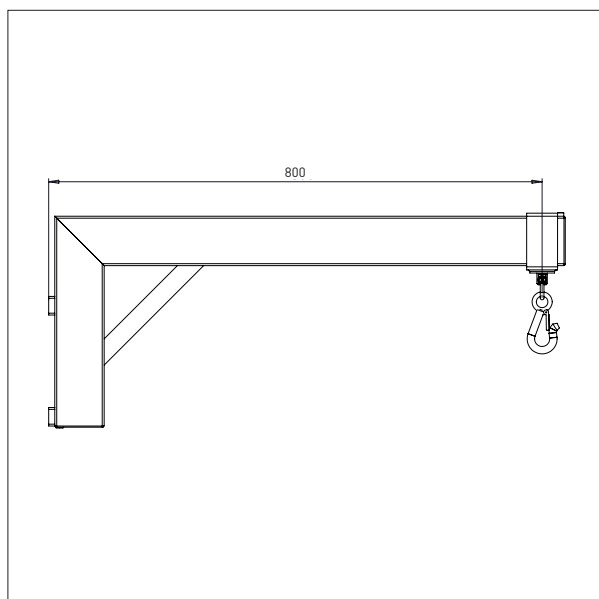

KRANARM - KA4

L: 800