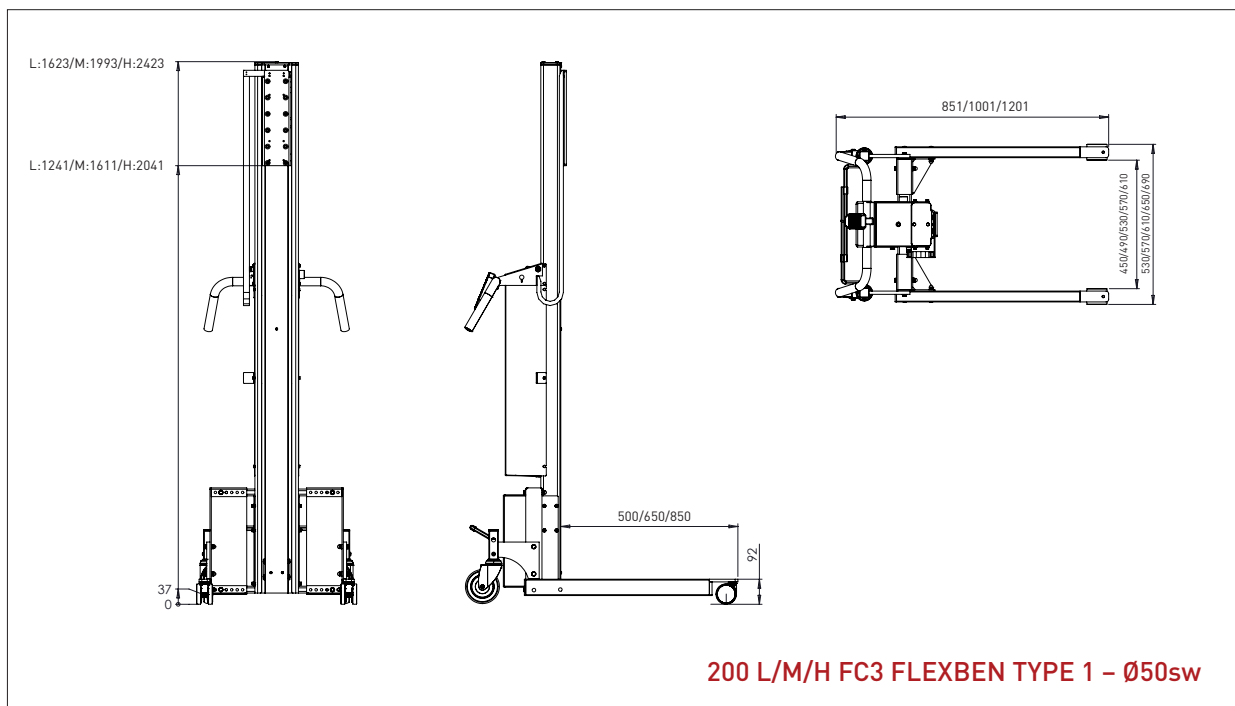

IMPACT 200 TIL ELEKTRISK VÆRKTØJ

LØFTEVOGNE - TEGNINGER & MÅL

- Alle mål i mm