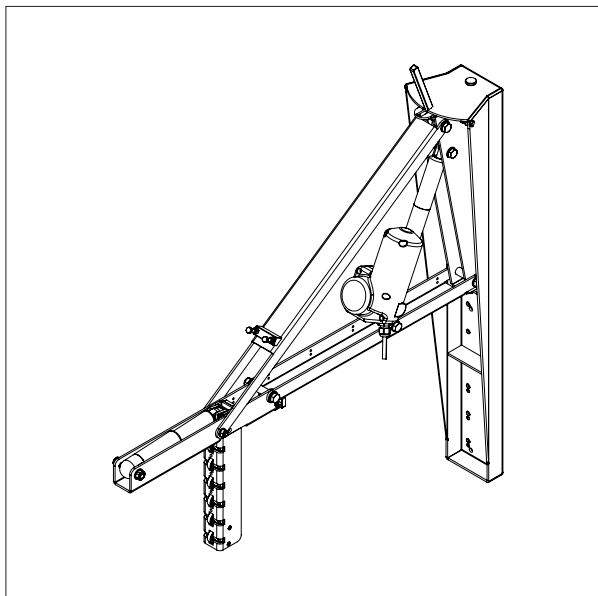

IMPACT 200 / ELEKTRISK VÆRKTØJ

RULLEMANIPULATOR

- Alle mål i mm

RULLEMANIPULATOR - VER Fuld Elektrisk Rulle Manipulator