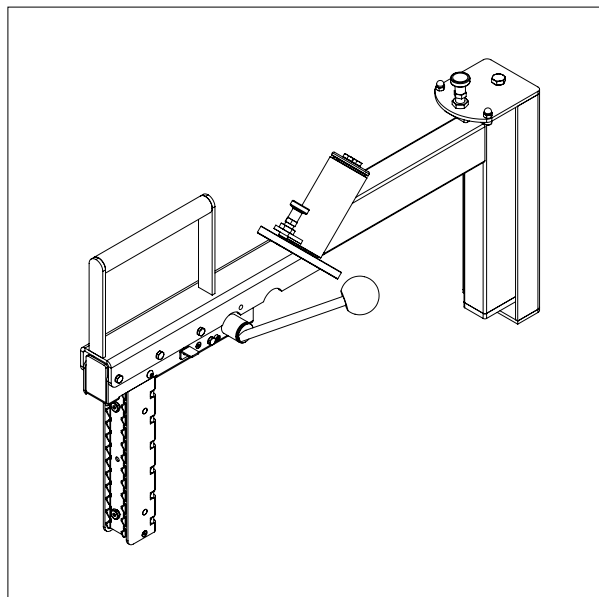

IMPACT 200 / VÆRKTØJ

RULLEMANIPULATOR

- Alle mål i mm

RULLEMANIPULATOR - MRP2