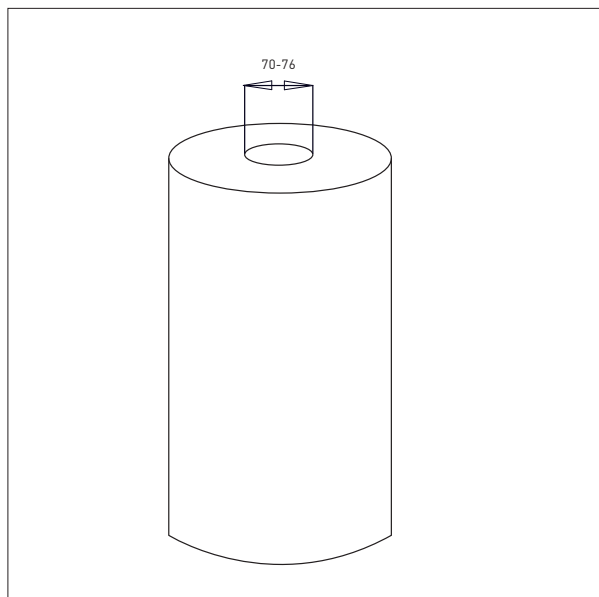

IMPACT 200 / ELEKTRISK VÆRKTØJ

RULLEMANIPULATOR

- Alle mål i mm

RULLEMANIPULATOR - VER Fuld Elektrisk Rulle Manipulator