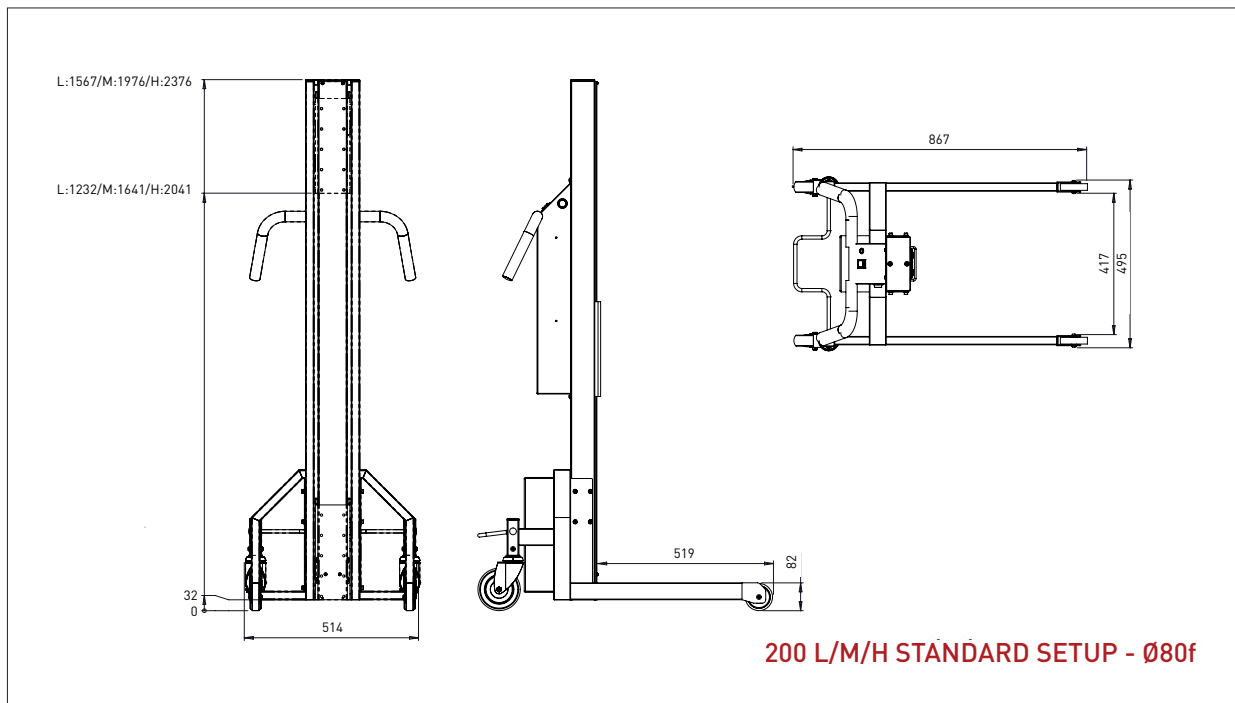

IMPACT 200 LØFTEVOGNE & VÆRKTØJ

- TEGNINGER & MÅL

IMPACT 200

3 MASTHØJDER OG 14 BEN/HJUL OPTIONER

200 L/M/H Standard setup

200 L/M/H FC - Flexben type 1

200 L/M/H FC - Flexben type 2

200 L/M/H FC3 - Til elektrisk værktøj

IMPACT 200

LØFTEVOGNE - TEGNINGER & MÅL

- Alle mål i mm

IMPACT 200

LØFTEVOGNE - TEGNINGER & MÅL

- Alle mål i mm

IMPACT 200

LØFTEVOGNE - TEGNINGER & MÅL

L x B: 500 x 500 mm

IMPACT 200 / VÆRKTØJ

DORN

- Alle mål i mm

DORN - D3

Ø x L: 60 x 500 mm

DORN - D4

Ø x L: 60 x 800 mm

IMPACT 200 / VÆRKTØJ

DOBBELTDORN

- Alle mål i mm

DOBBELTDORN – DD3

Ø x L x B: 40 x 500 x 300 mm

DOBBELTDORN – DD4

Ø x L x B: 40 x 500 x 400 mm

IMPACT 200 / VÆRKTØJ