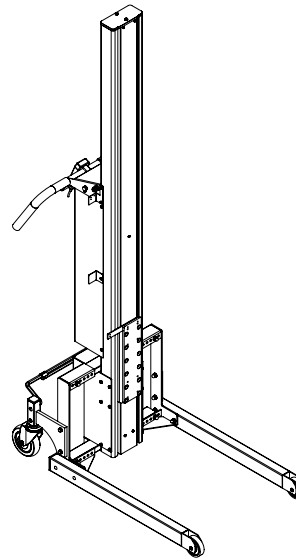

IMPACT 200 LØFTEVOGNE & VÆRKTØJ

- TEGNINGER & MÅL

IMPACT 200

3 MASTHØJDER OG 14 BEN/HJUL OPTIONER

200 L/M/H Standard setup

200 L/M/H FC - Flexben type 1

200 L/M/H FC - Flexben type 2

200 L/M/H FC3 - Til elektrisk værktøj

IMPACT 200

LØFTEVOGNE - TEGNINGER & MÅL

- Alle mål i mm

IMPACT 200

LØFTEVOGNE - TEGNINGER & MÅL

- Alle mål i mm

IMPACT 200

LØFTEVOGNE - TEGNINGER & MÅL

- Alle mål i mm

IMPACT 200 TIL ELEKTRISK VÆRKTØJ

LØFTEVOGNE - TEGNINGER & MÅL

- Alle mål i mm

IMPACT 200 TIL ELEKTRISK VÆRKTØJ

LØFTEVOGNE - TEGNINGER & MÅL

- Alle mål i mm

IMPACT 200 TIL ELEKTRISK VÆRKTØJ

L x B: 500 x 500 mm

IMPACT 200 / VÆRKTØJ

DORN

- Alle mål i mm

DORN - D3

Ø x L: 60 x 500 mm

DORN - D4

Ø x L: 60 x 800 mm