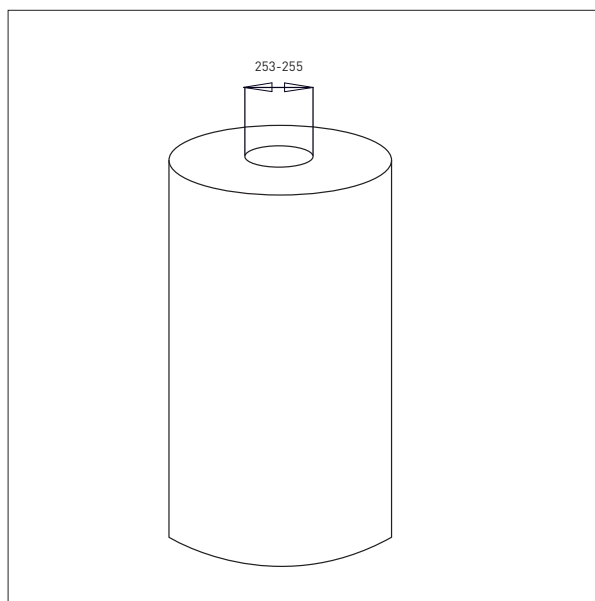

L x B: 500 x 500 mm

IMPACT 200 / VÆRKTØJ

DORN

- Alle mål i mm

DORN - D3

Ø x L: 60 x 500 mm

DORN - D4

Ø x L: 60 x 800 mm

IMPACT 200 / VÆRKTØJ

DOBBELTDORN

- Alle mål i mm

DOBBELTDORN – DD3

Ø x L x B: 40 x 500 x 300 mm

DOBBELTDORN – DD4

Ø x L x B: 40 x 500 x 400 mm

IMPACT 200 / VÆRKTØJ

IMPACT 200 / VÆRKTØJ

DORNFORSTØRRER

- Alle mål i mm

DORNFORSTØRRER - CL1

Til: Ø152 mm/6"

DORNFORSTØRRER - CL2

Til: Ø254 mm/10"

IMPACT 200 / ELEKTRISK VÆRKTØJ