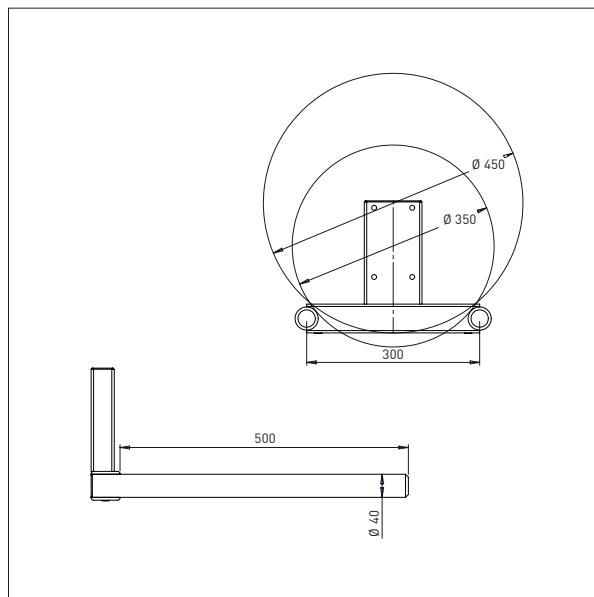

LØFTEVOGNE - TEGNINGER & MÅL

- Alle mål i mm

IMPACT 200 / VÆRKTØJ

RUSTFRI PLADE

- Alle mål i mm

RUSTFRI PLADE - EP3

L x B: 500 x 400 mm

RUSTFRI PLADE - EP4

L x B: 500 x 500 mm

IMPACT 200 / VÆRKTØJ

DORN

- Alle mål i mm

DORN - D3

Ø x L: 60 x 500 mm

DORN - D4

Ø x L: 60 x 800 mm

IMPACT 200 / VÆRKTØJ

DOBBELTDORN

- Alle mål i mm

DOBBELTDORN – DD3

Ø x L x B: 40 x 500 x 300 mm

DOBBELTDORN – DD4

Ø x L x B: 40 x 500 x 400 mm

IMPACT 200 / VÆRKTØJ