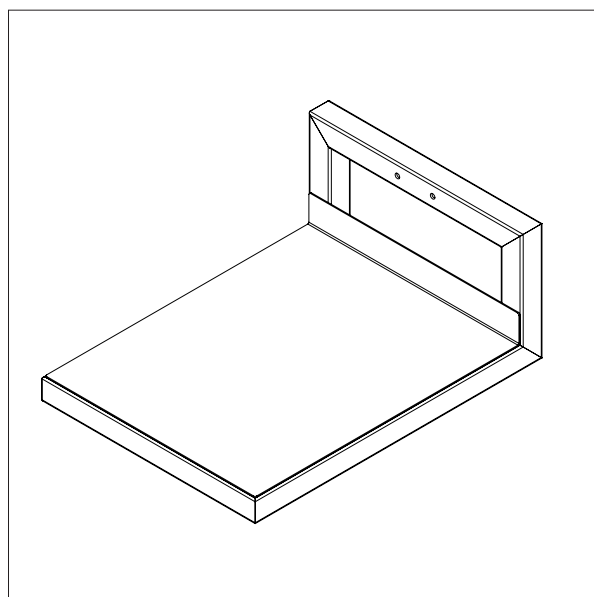

LØFTEVOGNE - TEGNINGER & MÅL

- Alle mål i mm

IMPACT 200 / VÆRKTØJ

RUSTFRI PLADE

- Alle mål i mm

RUSTFRI PLADE - EP3

L x B: 500 x 400 mm

RUSTFRI PLADE - EP4

L x B: 500 x 500 mm

IMPACT 200 / VÆRKTØJ

DORN

- Alle mål i mm

DORN - D3

Ø x L: 60 x 500 mm

DORN - D4

Ø x L: 60 x 800 mm