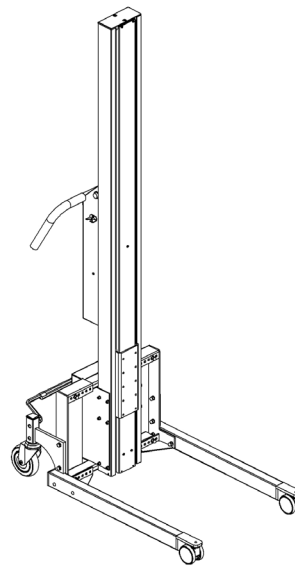

IMPACT 200 LØFTEVOGNE & VÆRKTØJ

- TEGNINGER & MÅL

IMPACT 200

3 MASTHØJDER OG 14 BEN/HJUL OPTIONER

200 L/M/H Standard setup

200 L/M/H FC - Flexben type 1

200 L/M/H FC - Flexben type 2

200 L/M/H FC3 - Til elektrisk værktøj

IMPACT 200

LØFTEVOGNE - TEGNINGER & MÅL

- Alle mål i mm

IMPACT 200

LØFTEVOGNE - TEGNINGER & MÅL

- Alle mål i mm

IMPACT 200

LØFTEVOGNE - TEGNINGER & MÅL

L x B: 500 x 500 mm

IMPACT 200 / VÆRKTØJ

DORN

- Alle mål i mm

DORN - D3

Ø x L: 60 x 500 mm

DORN - D4

Ø x L: 60 x 800 mm

IMPACT 200 / VÆRKTØJ

DOBBELTDORN

- Alle mål i mm

DOBBELTDORN – DD3

Ø x L x B: 40 x 500 x 300 mm

DOBBELTDORN – DD4

Ø x L x B: 40 x 500 x 400 mm

IMPACT 200 / VÆRKTØJ