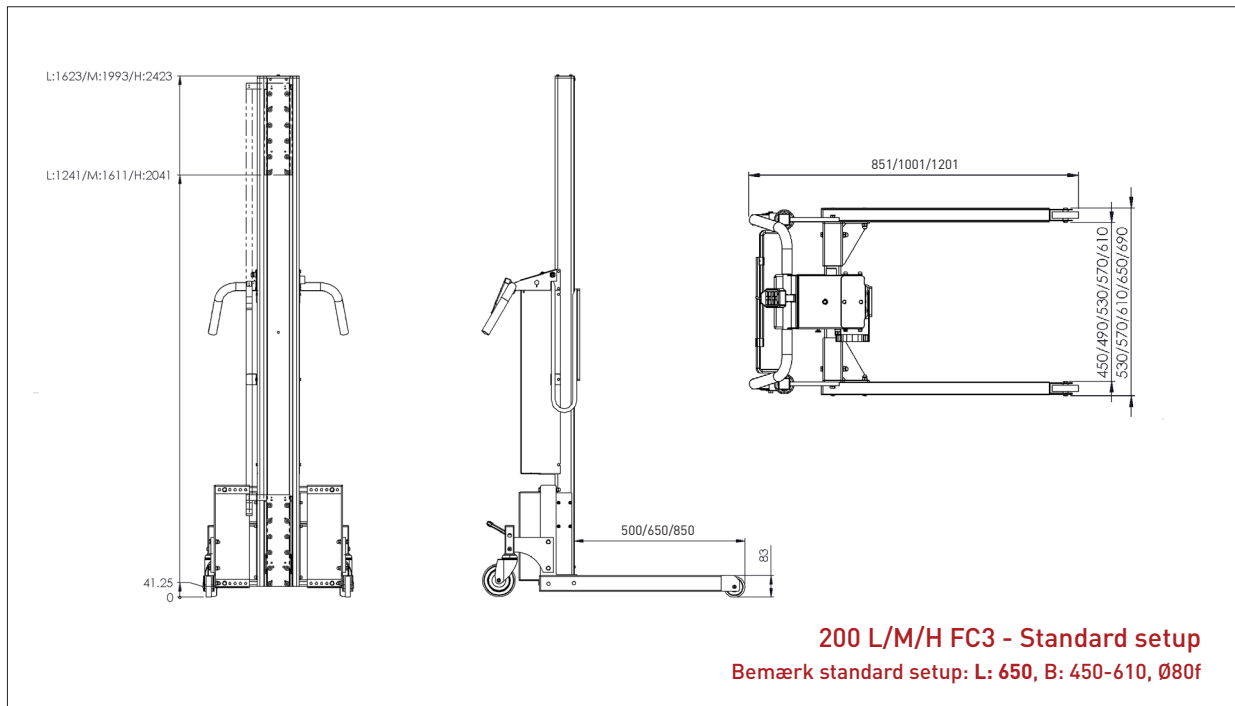

IMPACT 200 TIL ELEKTRISK VÆRKTØJ

LØFTEVOGNE - TEGNINGER & MÅL

- Alle mål i mm