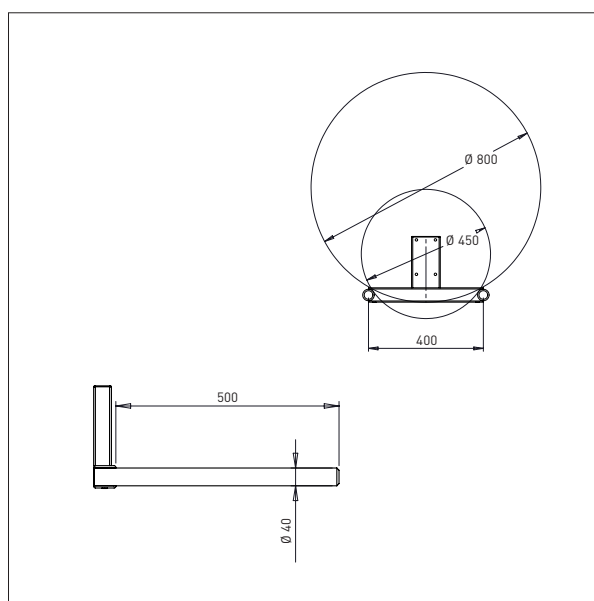

L x B: 500 x 500 mm

IMPACT 200 / VÆRKTØJ

DORN

- Alle mål i mm

DORN - D3

Ø x L: 60 x 500 mm

DORN - D4

Ø x L: 60 x 800 mm

IMPACT 200 / VÆRKTØJ

DOBBELTDORN

- Alle mål i mm

DOBBELTDORN – DD3

Ø x L x B: 40 x 500 x 300 mm

DOBBELTDORN – DD4

Ø x L x B: 40 x 500 x 400 mm

IMPACT 200 / VÆRKTØJ

GAFFEL

- Alle mål i mm

GAFFEL - G3

L x B: 570 x 400 mm

Til 600 x 400 mm kasser

IMPACT 200 / VÆRKTØJ

KRANARM

- Alle mål i mm