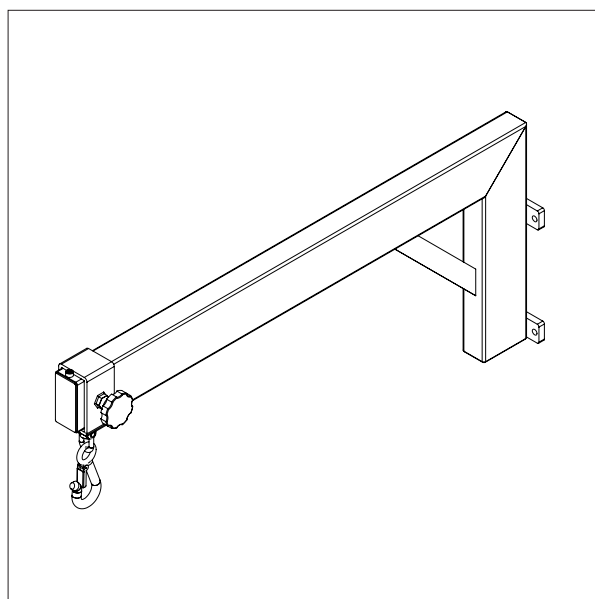

KRANARM - KA4

L: 800