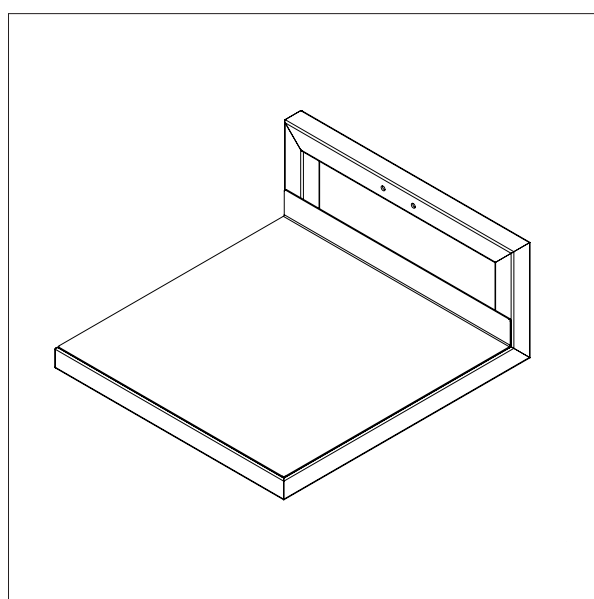

LØFTEVOGNE - TEGNINGER & MÅL

- Alle mål i mm

IMPACT 200 / VÆRKTØJ

RUSTFRI PLADE

- Alle mål i mm

RUSTFRI PLADE - EP3

L x B: 500 x 400 mm

RUSTFRI PLADE - EP4

L x B: 500 x 500 mm

IMPACT 200 / VÆRKTØJ

DORN

- Alle mål i mm

DORN - D3

Ø x L: 60 x 500 mm

DORN - D4

Ø x L: 60 x 800 mm