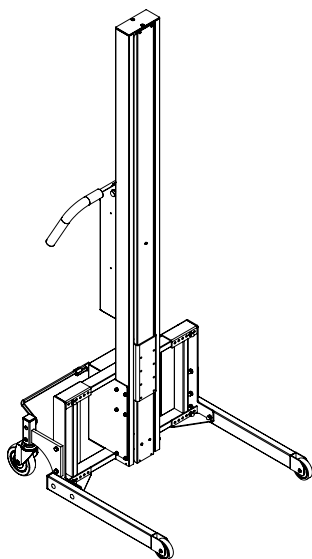

IMPACT 200 LØFTEVOGNE & VÆRKTØJ

- TEGNINGER & MÅL

IMPACT 200

3 MASTHØJDER OG 14 BEN/HJUL OPTIONER

200 L/M/H Standard setup

200 L/M/H FC - Flexben type 1

200 L/M/H FC - Flexben type 2

200 L/M/H FC3 - Til elektrisk værktøj

IMPACT 200

LØFTEVOGNE - TEGNINGER & MÅL

- Alle mål i mm

IMPACT 200

LØFTEVOGNE - TEGNINGER & MÅL

- Alle mål i mm

IMPACT 200

LØFTEVOGNE - TEGNINGER & MÅL

- Alle mål i mm

IMPACT 200 TIL ELEKTRISK VÆRKTØJ

LØFTEVOGNE - TEGNINGER & MÅL

- Alle mål i mm

IMPACT 200 TIL ELEKTRISK VÆRKTØJ

LØFTEVOGNE - TEGNINGER & MÅL

- Alle mål i mm

IMPACT 200 TIL ELEKTRISK VÆRKTØJ

L x B: 500 x 500 mm

IMPACT 200 / VÆRKTØJ

DORN

- Alle mål i mm

DORN - D3

Ø x L: 60 x 500 mm

DORN - D4

Ø x L: 60 x 800 mm