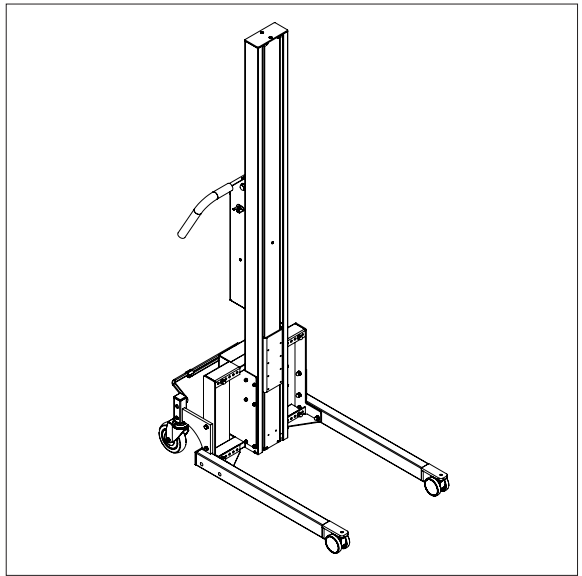

IMPACT 200 LØFTEVOGNE & VÆRKTØJ

- TEGNINGER & MÅL

IMPACT 200

3 MASTHØJDER OG 14 BEN/HJUL OPTIONER

200 L/M/H Standard setup

200 L/M/H FC - Flexben type 1

200 L/M/H FC - Flexben type 2

200 L/M/H FC3 - Til elektrisk værktøj

IMPACT 200

LØFTEVOGNE - TEGNINGER & MÅL

- Alle mål i mm

IMPACT 200

LØFTEVOGNE - TEGNINGER & MÅL

- Alle mål i mm

IMPACT 200

LØFTEVOGNE - TEGNINGER & MÅL