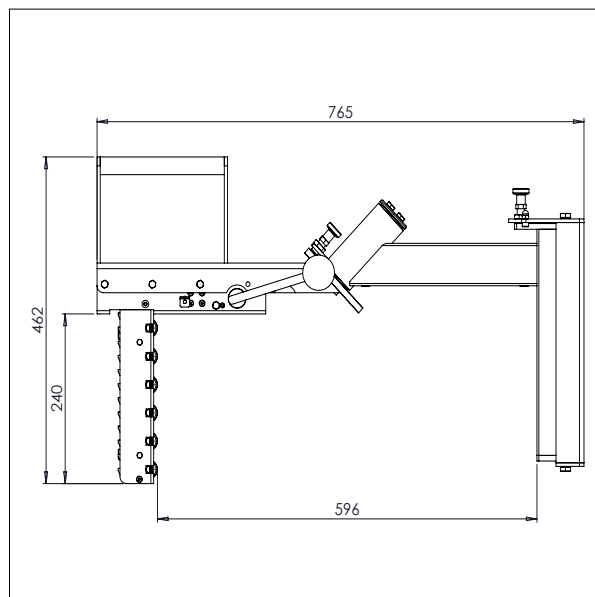

IMPACT 200 / VÆRKTØJ

DOBBELTDORN

- Alle mål i mm

DOBBELTDORN – DD3

Ø x L x B: 40 x 500 x 300 mm

DOBBELTDORN – DD4

Ø x L x B: 40 x 500 x 400 mm

IMPACT 200 / VÆRKTØJ

GAFFEL

- Alle mål i mm

GAFFEL - G3

L x B: 570 x 400 mm

Til 600 x 400 mm kasser

IMPACT 200 / VÆRKTØJ

KRANARM

- Alle mål i mm

IMPACT 200 / VÆRKTØJ

DORNFORSTØRRER

- Alle mål i mm

DORNFORSTØRRER - CL1

Til: Ø152 mm/6"

DORNFORSTØRRER - CL2

Til: Ø254 mm/10"

IMPACT 200 / ELEKTRISK VÆRKTØJ