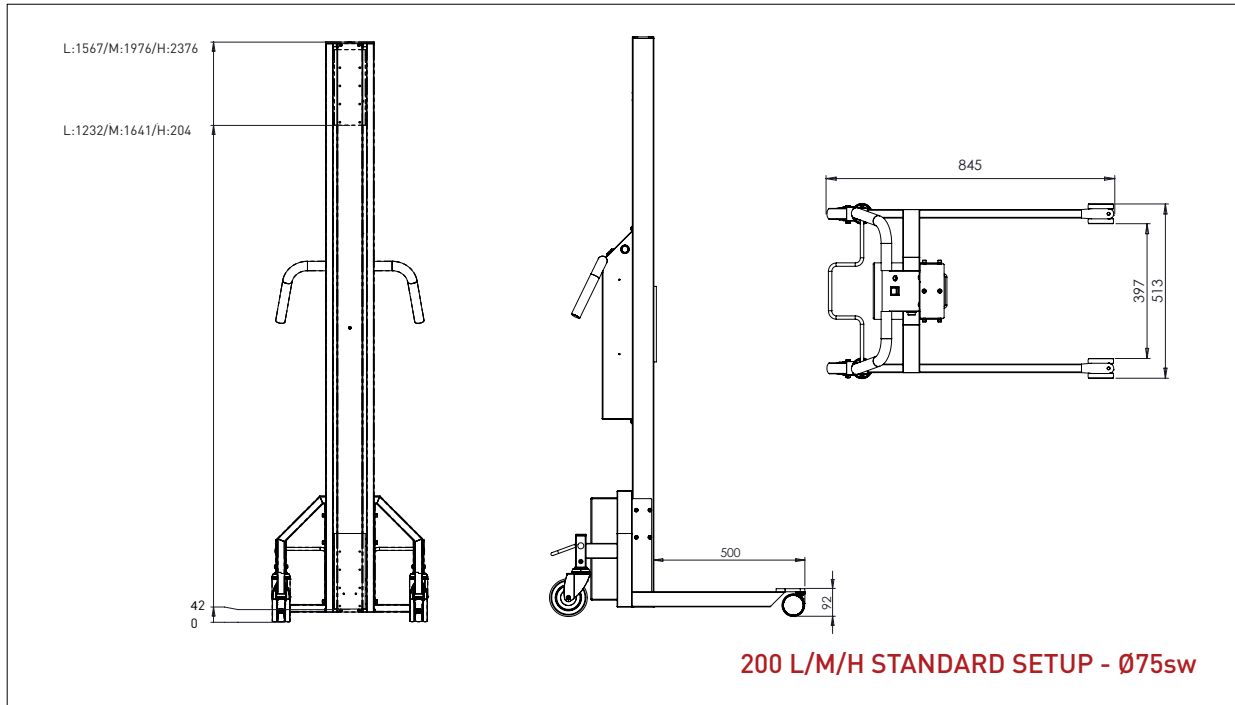

IMPACT 200 LØFTEVOGNE & VÆRKTØJ

- TEGNINGER & MÅL

IMPACT 200

3 MASTHØJDER OG 14 BEN/HJUL OPTIONER

200 L/M/H Standard setup

200 L/M/H FC - Flexben type 1

200 L/M/H FC - Flexben type 2

200 L/M/H FC3 - Til elektrisk værktøj

IMPACT 200

LØFTEVOGNE - TEGNINGER & MÅL

- Alle mål i mm

IMPACT 200

LØFTEVOGNE - TEGNINGER & MÅL

- Alle mål i mm

IMPACT 200

LØFTEVOGNE - TEGNINGER & MÅL

L x B: 500 x 500 mm

IMPACT 200 / VÆRKTØJ

DORN

- Alle mål i mm

DORN - D3

Ø x L: 60 x 500 mm

DORN - D4

Ø x L: 60 x 800 mm

IMPACT 200 / VÆRKTØJ

DOBBELTDORN

- Alle mål i mm

DOBBELTDORN – DD3

Ø x L x B: 40 x 500 x 300 mm

DOBBELTDORN – DD4

Ø x L x B: 40 x 500 x 400 mm

IMPACT 200 / VÆRKTØJ