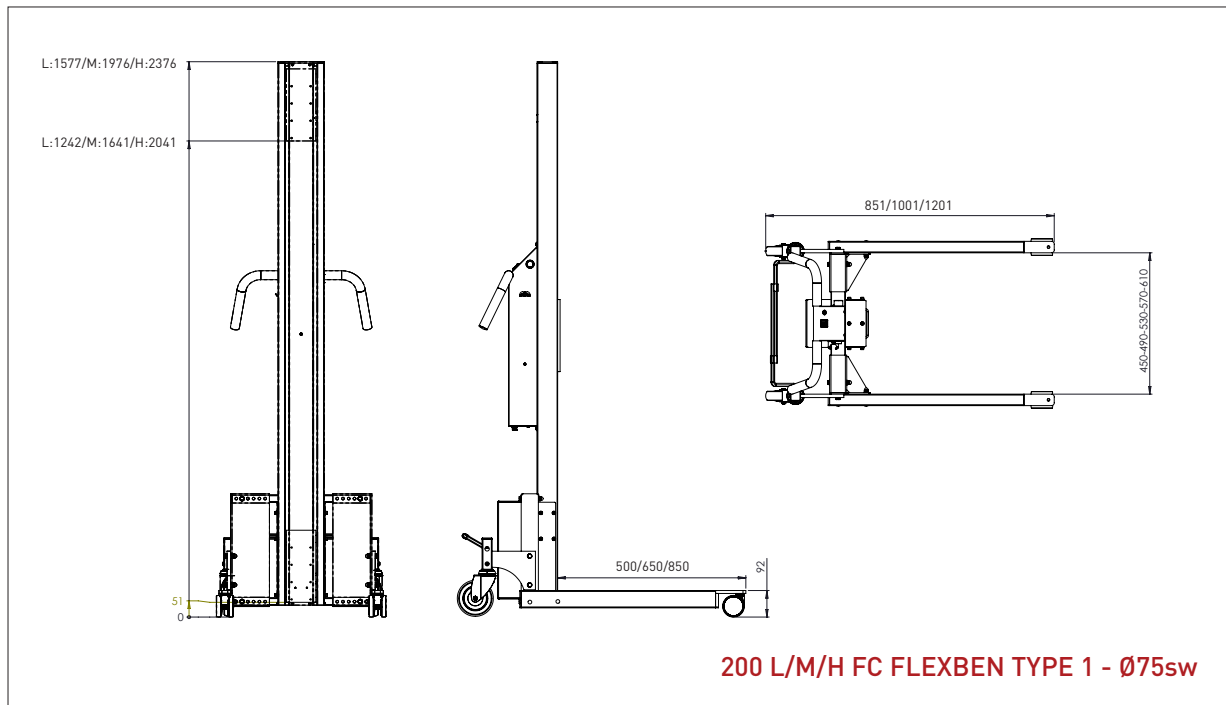

IMPACT 200 LØFTEVOGNE & VÆRKTØJ

- TEGNINGER & MÅL

IMPACT 200

3 MASTHØJDER OG 14 BEN/HJUL OPTIONER

200 L/M/H Standard setup

200 L/M/H FC - Flexben type 1

200 L/M/H FC - Flexben type 2

200 L/M/H FC3 - Til elektrisk værktøj

IMPACT 200

LØFTEVOGNE - TEGNINGER & MÅL

- Alle mål i mm

IMPACT 200

LØFTEVOGNE - TEGNINGER & MÅL

- Alle mål i mm

IMPACT 200

LØFTEVOGNE - TEGNINGER & MÅL

L x B: 500 x 500 mm

IMPACT 200 / VÆRKTØJ

DORN

- Alle mål i mm

DORN - D3

Ø x L: 60 x 500 mm

DORN - D4

Ø x L: 60 x 800 mm

IMPACT 200 / VÆRKTØJ

DOBBELTDORN

- Alle mål i mm

DOBBELTDORN – DD3

Ø x L x B: 40 x 500 x 300 mm

DOBBELTDORN – DD4

Ø x L x B: 40 x 500 x 400 mm

IMPACT 200 / VÆRKTØJ