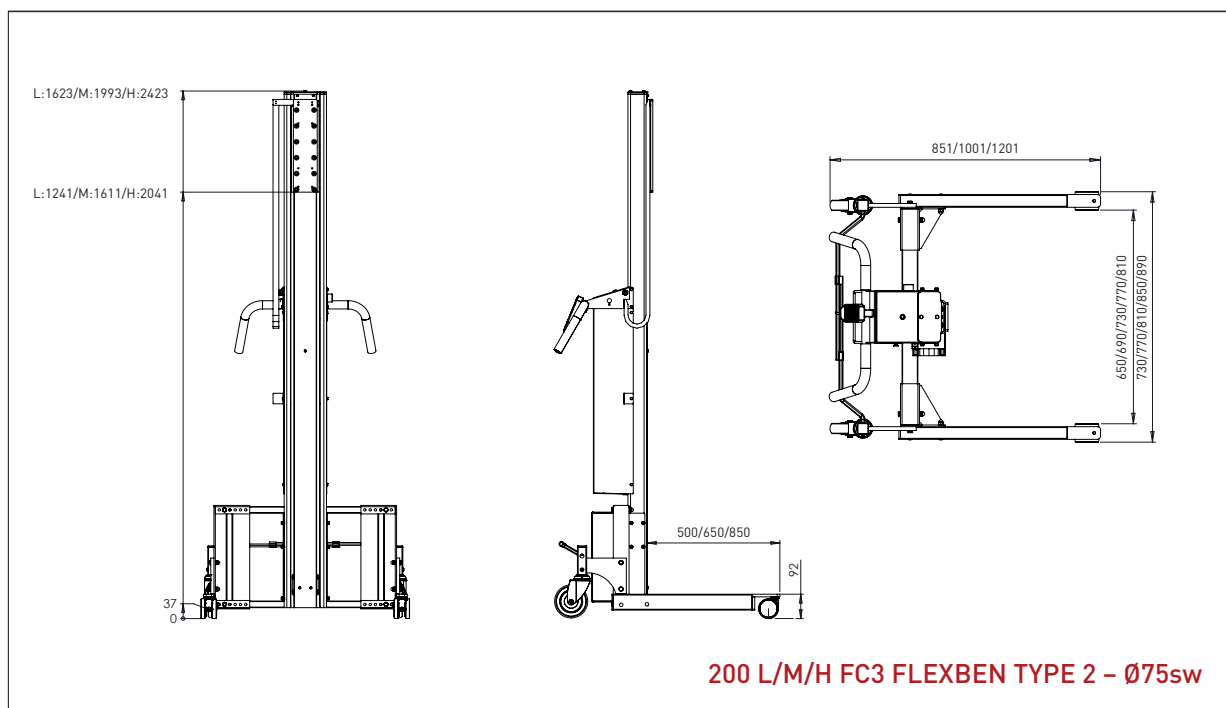

- Alle mål i mm

IMPACT 200 TIL ELEKTRISK VÆRKTØJ

LØFTEVOGNE - TEGNINGER & MÅL

- Alle mål i mm

IMPACT 200 TIL ELEKTRISK VÆRKTØJ

LØFTEVOGNE - TEGNINGER & MÅL

- Alle mål i mm

IMPACT 200 TIL ELEKTRISK VÆRKTØJ

LØFTEVOGNE - TEGNINGER & MÅL

- Alle mål i mm

IMPACT 200 / VÆRKTØJ

RUSTFRI PLADE

- Alle mål i mm

RUSTFRI PLADE - EP3

L x B: 500 x 400 mm

RUSTFRI PLADE - EP4

L x B: 500 x 500 mm

IMPACT 200 / VÆRKTØJ

DORN

- Alle mål i mm

DORN - D3

Ø x L: 60 x 500 mm

DORN - D4

Ø x L: 60 x 800 mm

IMPACT 200 / VÆRKTØJ

DOBBELTDORN

- Alle mål i mm

DOBBELTDORN – DD3

Ø x L x B: 40 x 500 x 300 mm

DOBBELTDORN – DD4

Ø x L x B: 40 x 500 x 400 mm

IMPACT 200 / VÆRKTØJ