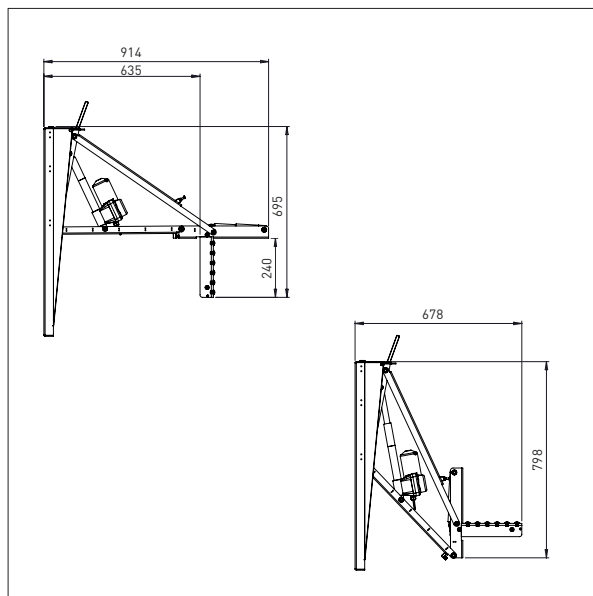

IMPACT 200 / ELEKTRISK VÆRKTØJ

RULLEMANIPULATOR

- Alle mål i mm

RULLEMANIPULATOR - VER Fuld Elektrisk Rulle Manipulator