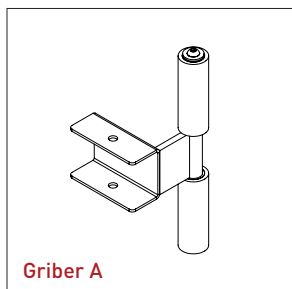

RULLEMANIPULATOR

- Alle mål i mm

RULLEMANIPULATOR - VER Fuld Elektrisk Rulle Manipulator

IMPACT 200 / ELEKTRISK VÆRKTØJ

QUICK CLAMP

- Alle mål i mm

QUICK CLAMP – QC6
med drejefunktion

Griber A

Griber B

Griber C

Griber D

IMPACT 200 / ELEKTRISK VÆRKTØJ

LINEÆR GRIBERE

- Alle mål i mm

LINEÆR GRIBER – EG8

med tippefunktion