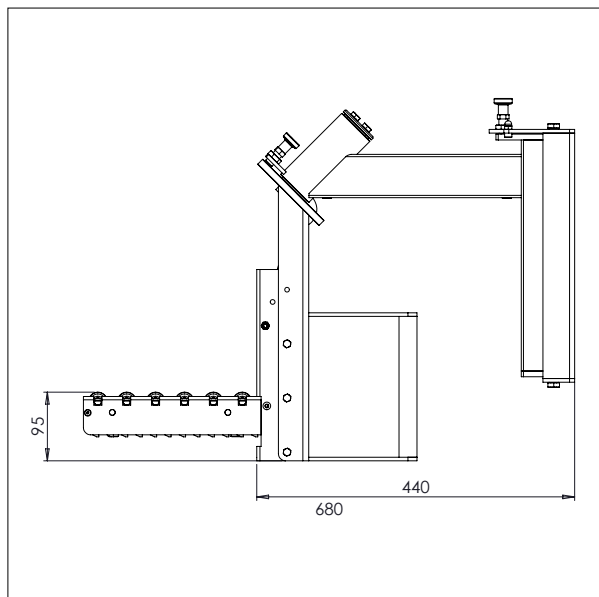

IMPACT 200 / VÆRKTØJ

RULLEMANIPULATOR

- Alle mål i mm

RULLEMANIPULATOR - MRP2