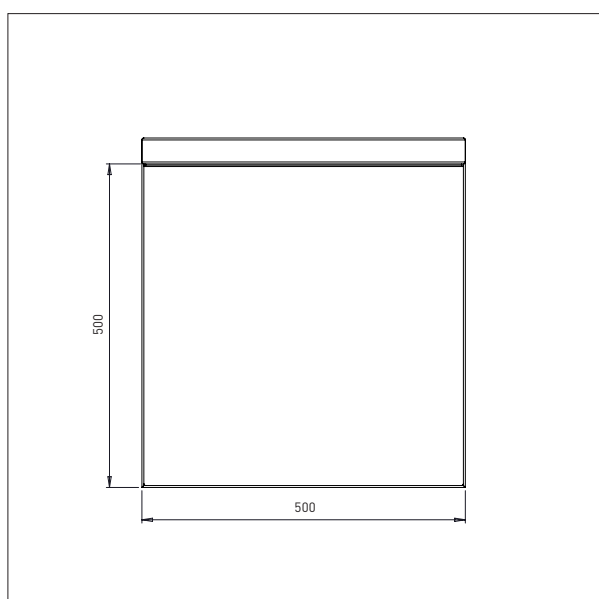

LØFTEVOGNE - TEGNINGER & MÅL

- Alle mål i mm

IMPACT 200 / VÆRKTØJ

RUSTFRI PLADE

- Alle mål i mm

RUSTFRI PLADE - EP3

L x B: 500 x 400 mm

RUSTFRI PLADE - EP4

L x B: 500 x 500 mm

IMPACT 200 / VÆRKTØJ

DORN

- Alle mål i mm

DORN - D3

Ø x L: 60 x 500 mm

DORN - D4

Ø x L: 60 x 800 mm

IMPACT 200 / VÆRKTØJ

DOBBELTDORN

- Alle mål i mm

DOBBELTDORN – DD3

Ø x L x B: 40 x 500 x 300 mm

DOBBELTDORN – DD4

Ø x L x B: 40 x 500 x 400 mm

IMPACT 200 / VÆRKTØJ