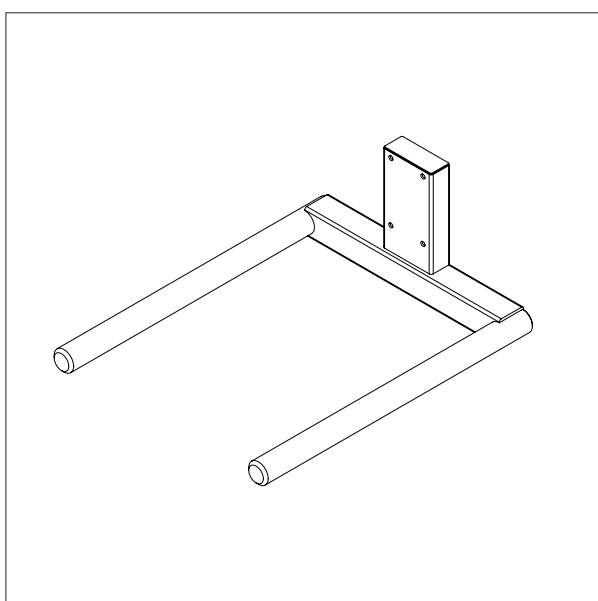

L x B: 500 x 500 mm

IMPACT 200 / VÆRKTØJ

DORN

- Alle mål i mm

DORN - D3

Ø x L: 60 x 500 mm

DORN - D4

Ø x L: 60 x 800 mm

IMPACT 200 / VÆRKTØJ

DOBBELTDORN

- Alle mål i mm

DOBBELTDORN – DD3

Ø x L x B: 40 x 500 x 300 mm

DOBBELTDORN – DD4

Ø x L x B: 40 x 500 x 400 mm

IMPACT 200 / VÆRKTØJ

GAFFEL

- Alle mål i mm

GAFFEL - G3

L x B: 570 x 400 mm

Til 600 x 400 mm kasser

IMPACT 200 / VÆRKTØJ

KRANARM

- Alle mål i mm