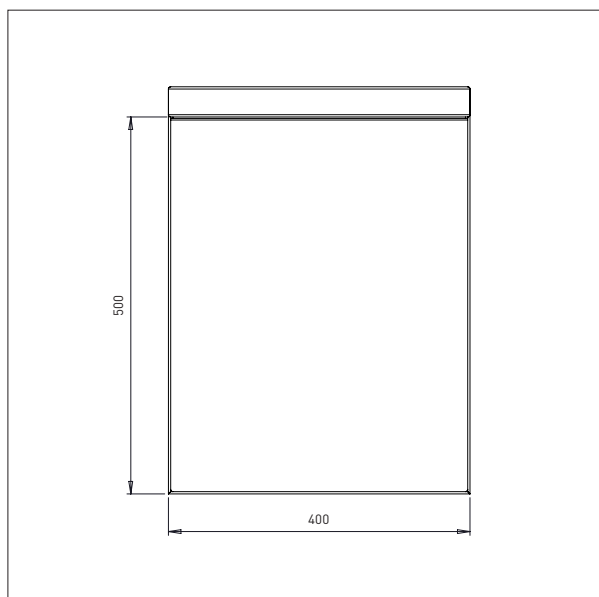

LØFTEVOGNE - TEGNINGER & MÅL

- Alle mål i mm

IMPACT 200 / VÆRKTØJ

RUSTFRI PLADE

- Alle mål i mm

RUSTFRI PLADE - EP3

L x B: 500 x 400 mm

RUSTFRI PLADE - EP4

L x B: 500 x 500 mm

IMPACT 200 / VÆRKTØJ

DORN

- Alle mål i mm

DORN - D3

Ø x L: 60 x 500 mm

DORN - D4

Ø x L: 60 x 800 mm

IMPACT 200 / VÆRKTØJ

DOBBELTDORN

- Alle mål i mm

DOBBELTDORN – DD3

Ø x L x B: 40 x 500 x 300 mm

DOBBELTDORN – DD4

Ø x L x B: 40 x 500 x 400 mm

IMPACT 200 / VÆRKTØJ