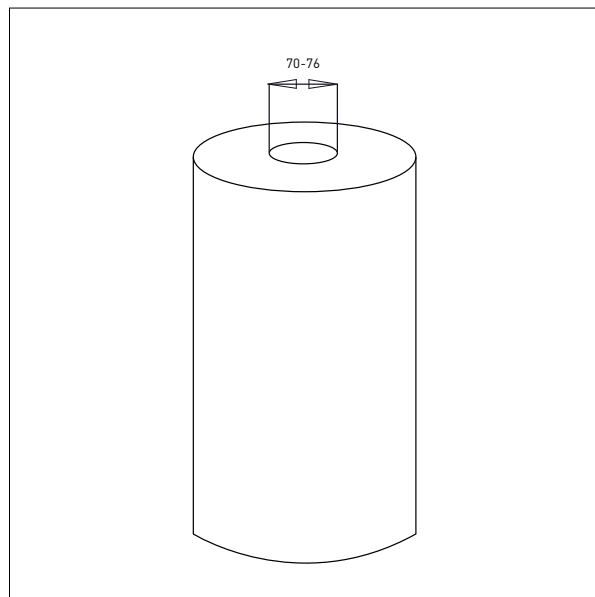

IMPACT 200 / VÆRKTØJ

RULLEMANIPULATOR

- Alle mål i mm

RULLEMANIPULATOR - MRP2