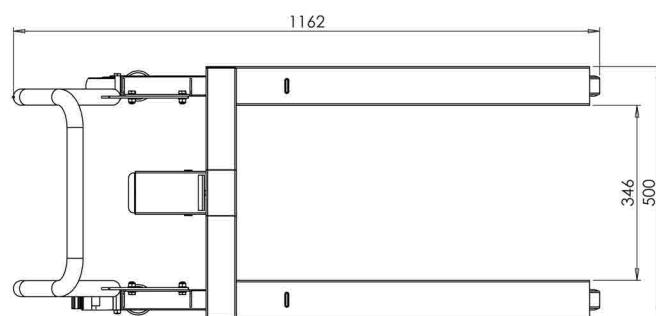

QUICK

HYDRAULISK PALLEVOGN

HÅNDBTERING AF HALVPALLER

Quick pallevognen håndterer emner op til 300 kg. på en hurtig og enkel måde, f.eks. kvartpaller, halvpaller, gitterbure eller EUR-paller.

Den unikke løftemekanisme er let og simpel. Tryk fodpedalen ned og løft pallen. Når pedalen er nede, låser pallevognen automatisk i den løftede position. Når der trykkes på fodpedalen igen, sænkes lasten.

Quick er ikke en lagervare hos Hovmand, men kan produceres i forbindelse med projekter eller i større styktal.

HOVMAND
LIFTING & MOVING TECHNOLOGY

QUICK PALLEVOGN

Kapacitet	Løftehøjde	Højde	Egenvægt
kg	mm	mm	kg
300	139	1250	20