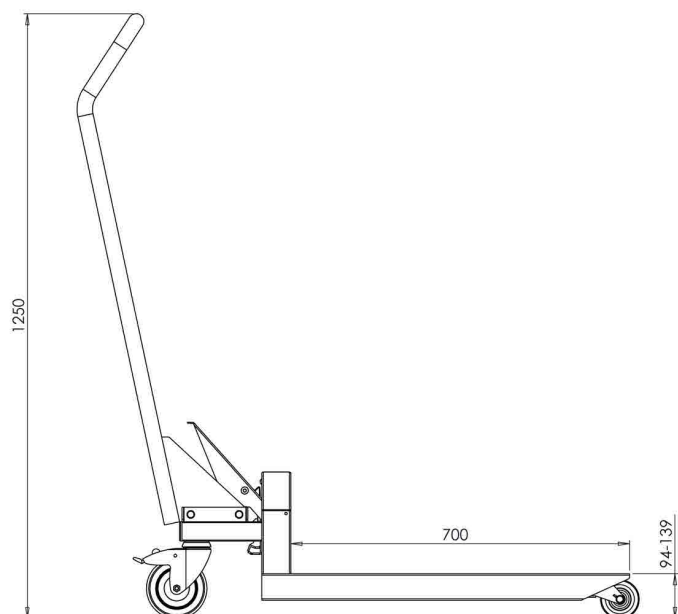

QUICK

HYDRAULISK PALLEVOGN

HÅNDBTERING AF HALVPALLER

Quick pallevognen håndterer emner op til 300 kg. på en hurtig og enkel måde, f.eks. kvartpaller, halvpaller, gitterbure eller EUR-paller.

Den unikke løftemekanisme er let og simpel. Tryk fodpedalen ned og løft pallen. Når pedalen er nede, låser pallevognen automatisk i den løftede position. Når der trykkes på fodpedalen igen, sænkes lasten.

Quick er ikke en lagervare hos Hovmand, men kan produceres i forbindelse med projekter eller i større styktal.

HOVMAND
LIFTING & MOVING TECHNOLOGY

QUICK PALLEVOGN

Kapacitet	Løftehøjde	Højde	Egenvægt
kg	mm	mm	kg
300	139	1250	20